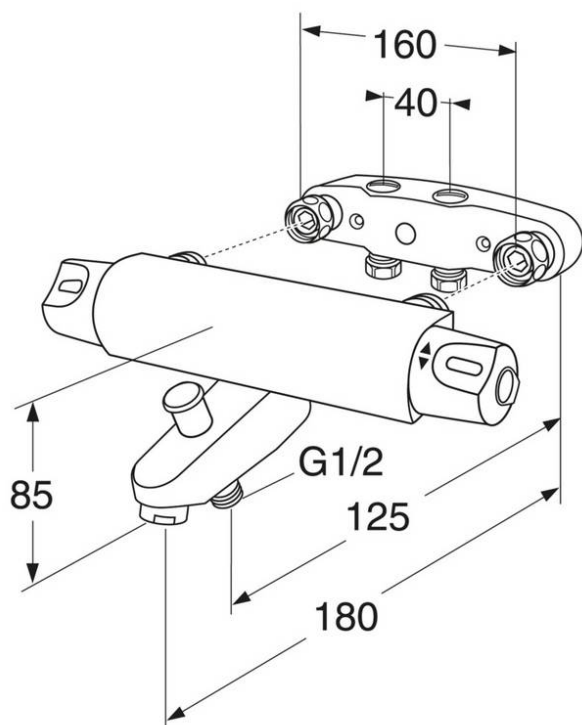

Artikelnummer mm.

RSK-nr:
8425473

ART-nr:
GB41205433

EAN-nr:
7393792225588

Emballage

L: 395,00 x W: 165,00 x H: 90,00 mm.

Vikt: 3,68 kg

Energimärkning och certifieringar

Montering & Skötsel

Före installation måste ledningarna vara renspolade fram till blandaren. Blandaren ansluts med kallvattenledningen till höger och varmvattenledningen till vänster. Vattentryck: max 1000 kPa, min 50 kPa. Varmvattentemperatur max: 80°C, min 45°C. Vi ansvarar ej för fel som uppstått på grund av felaktig montering.