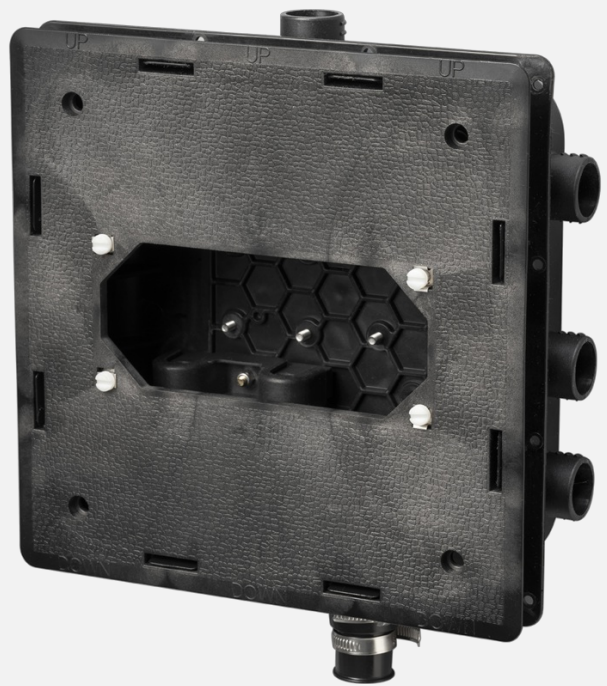

T BOX 2.0 Small Built-in

T BOX 2.0 Small

T BOX 2.0 Small - 9422118

Indbygningsboks, uden monteret blandingsbatteri. Til BOX006, BOX008, BOX011-364, BOX026.

Rengøring

Tør overfladen af med en blød klud og lunkent vand og eventuelt med en sæbeopløsning. Undgå alkaliske, syrebegrænsende eller slibende rengøringsmidler.

Messing er et materiale, der over tid får en smuk patina, men kan poleres med messinggips. Kobber får også patina, men bør ikke poleres. De andre skinnende overflader bevarer deres glans, og Honey Gold får sin dybde på 2-3% ægte guld.

Afkalkning

Jetopsamlere og brusebadhåndtag skal kalkes regelmæssigt ved at placere dem i et eddike bad i et par timer. Hvis der opstår kalkpletter, skal du bruge eukalyptusolie og en blød klud.

Smøring

Smør kun med silikonefedt.

Vedligeholdelse

Besøg vores YouTube-kanal, hvor der er instruktionsvideoer til udskiftning af keramikindsatsen, ændring af oversætter og mere.

Dimensioner/Vægt

Bredde - 294 mm
Dybde - 94 mm
Højde - 306 mm