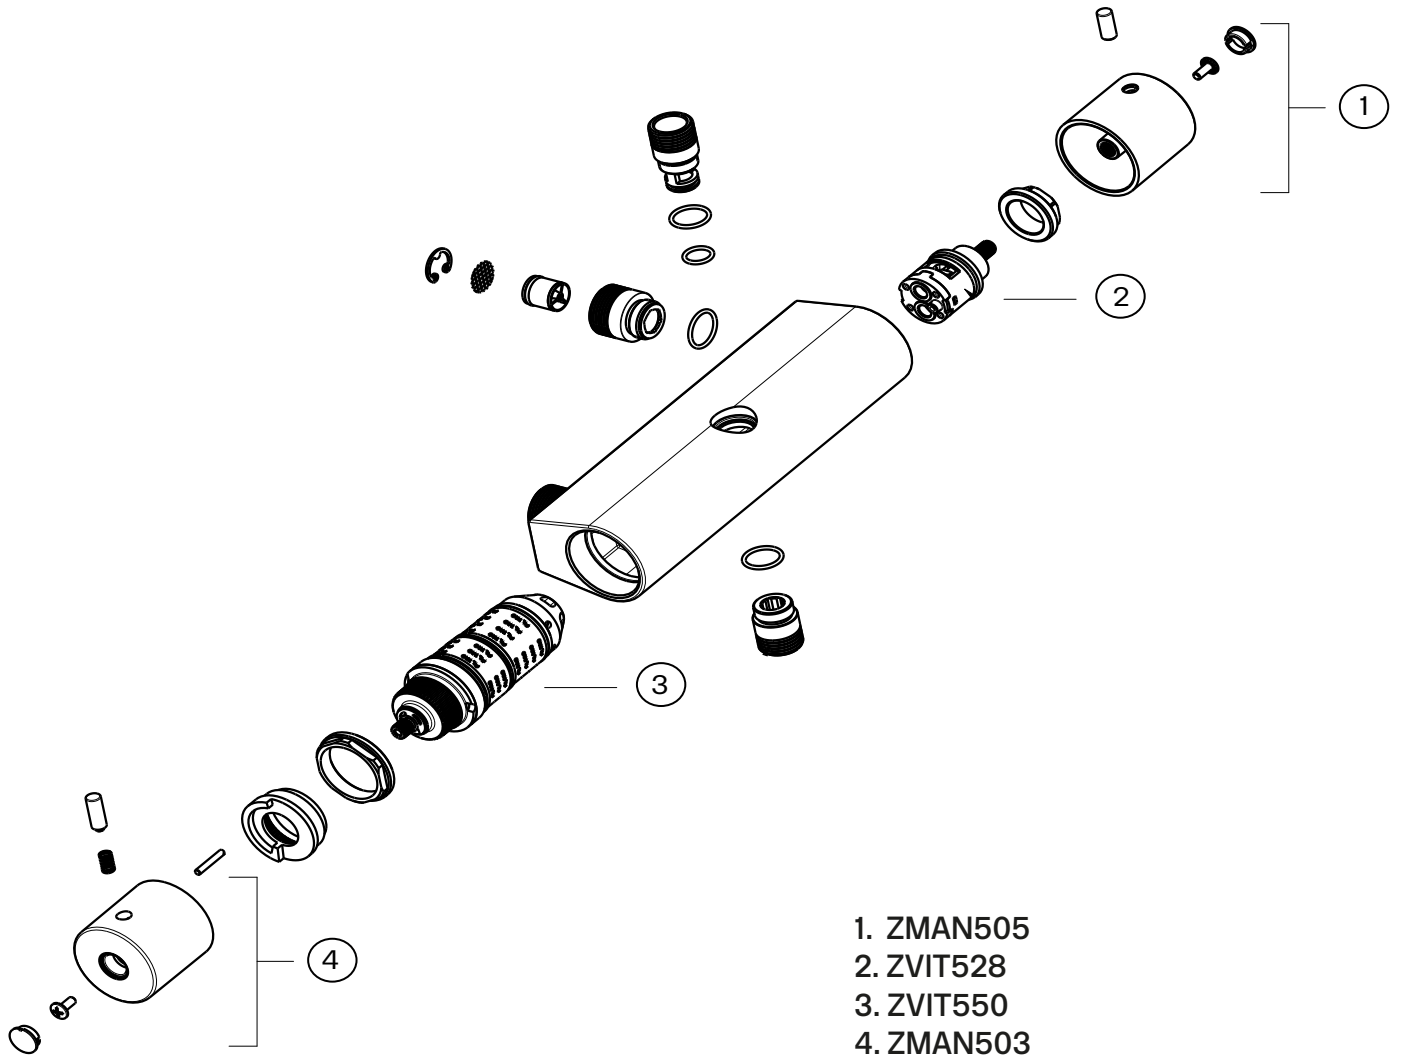

Vedligeholdelse

Besøg vores YouTube-kanal, hvor der er instruktionsvideoer til udskiftning af keramikindsatsen, ændring af oversætter og mere.

Tapwell

Tapwell

Explosion Drawing

Tapwell

Tryckfallsdiagram

EVM 169 (TVM 7200)