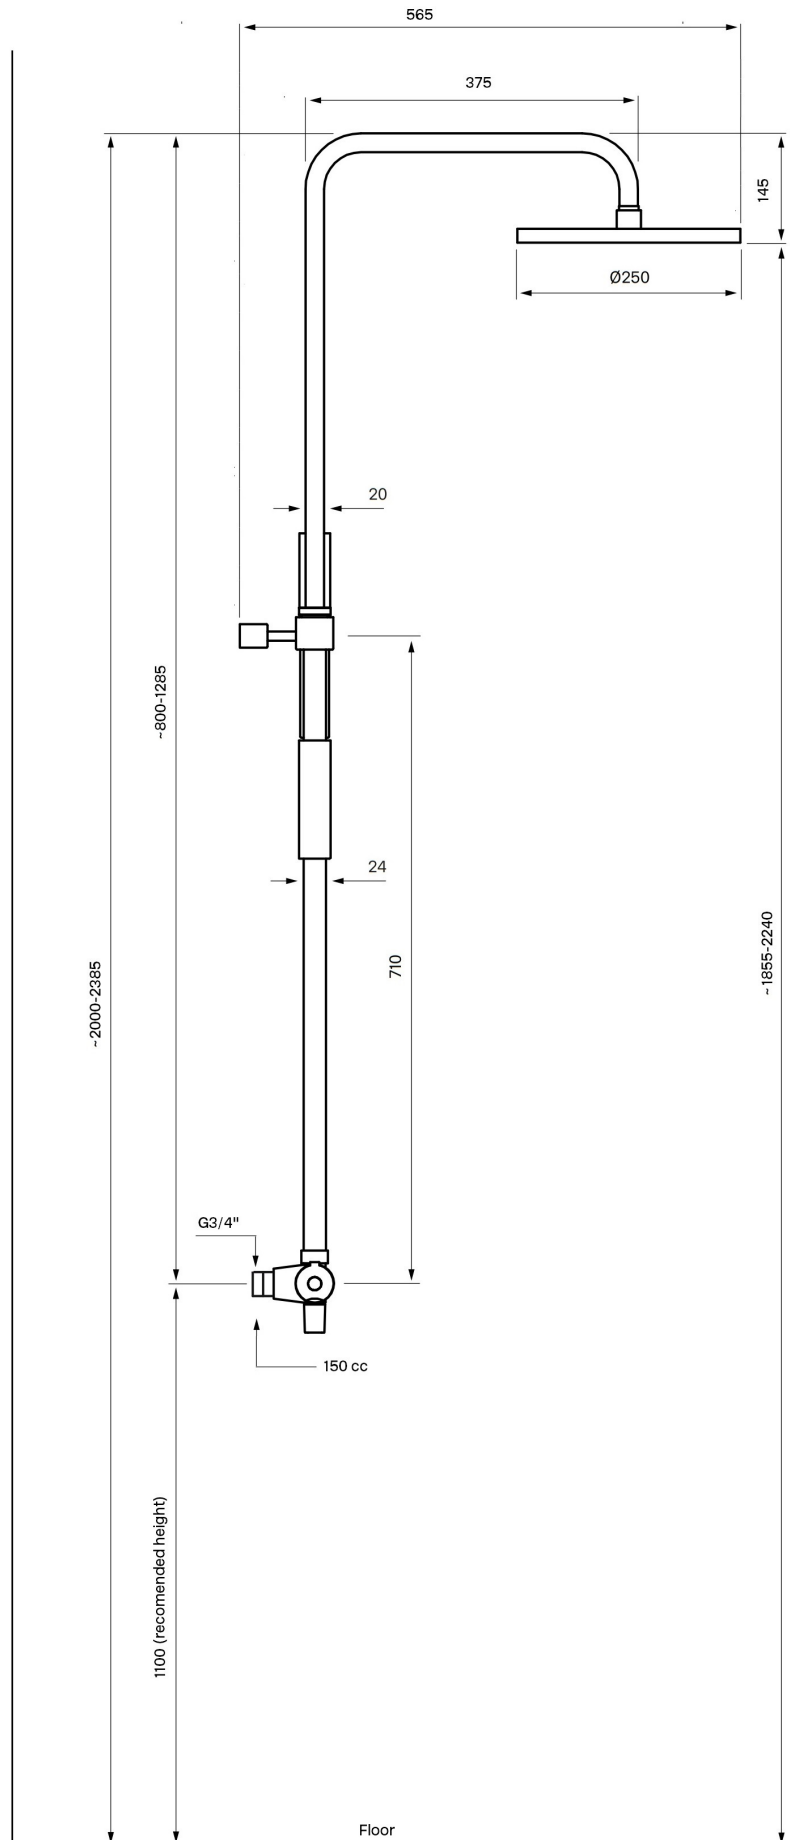

TVM7200-150 Shower column

TVM7200 Chrome

TVM7200 Chrome - 9418679
TVM7200 Matte Black - 9424570
TVM7200 Brass - 9418738
TVM7200 Copper - 9418669
TVM7200 Bronze - 9423056
TVM7200 Black Chrome - 9418946
TVM7200 Honey Gold - 9419051
TVM7200 Brushed Black Chrome - 9423054
TVM7200 Brushed Platinum - 9421390
TVM7200 Ascot Grey - 9423055

Vedligeholdelse

Besøg vores YouTube-kanal, hvor der er instruktionsvideoer til udskiftning af keramikindsatsen, ændring af oversætter og mere.

Tapwell

Tapwell

Explosion Drawing

Tapwell

Tryckfallsdiagram

EVM 169 (TVM 7200)