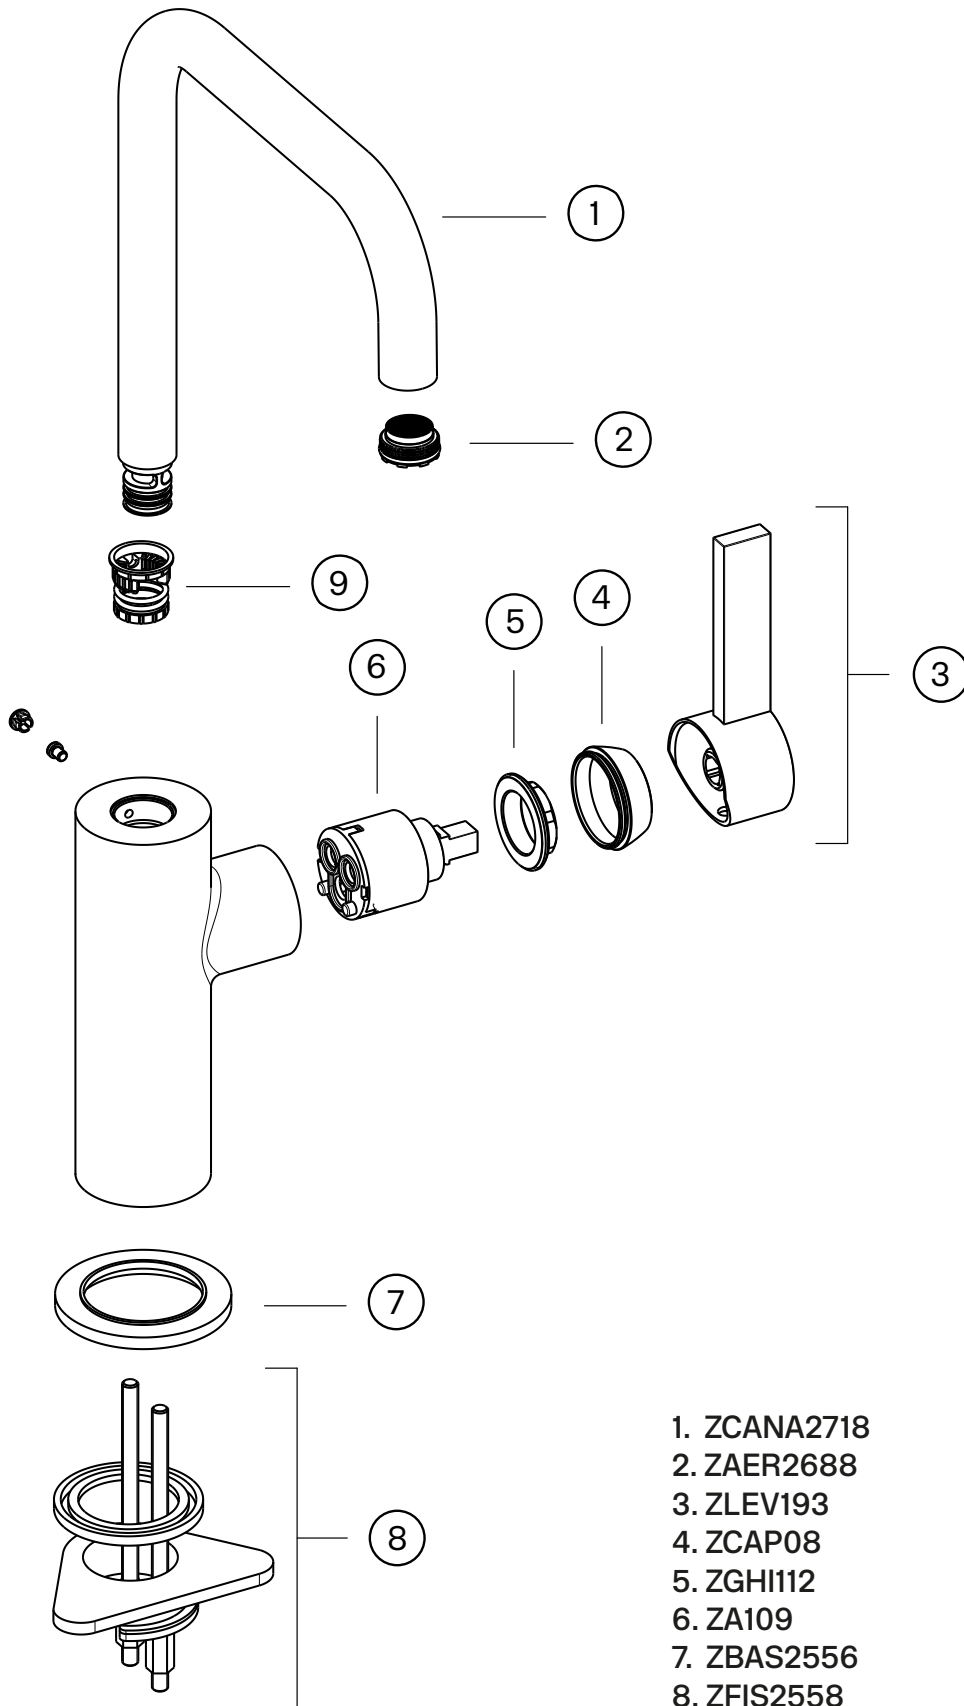

Tapwell

Explosion Drawing

1. ZCANA2718
2. ZAER2688
3. ZLEV193
4. ZCAP08
5. ZGHI112
6. ZA109
7. ZBAS2556
8. ZFIS2558
9. "O-ringset ARM kök utan handdusch"
  O-ring set ARM kitchen without
  hand shower