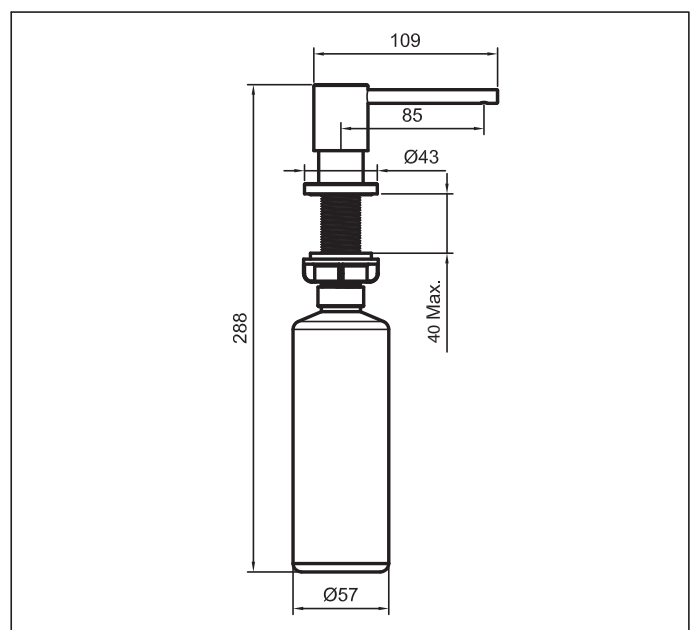

SCANDTAP®
BATHROOM CONCEPTS

Scandtap AB, Olofsdalsvägen 21, 302 41 Halmstad, Sweden
info@scandtap.com, www.scandtap.com