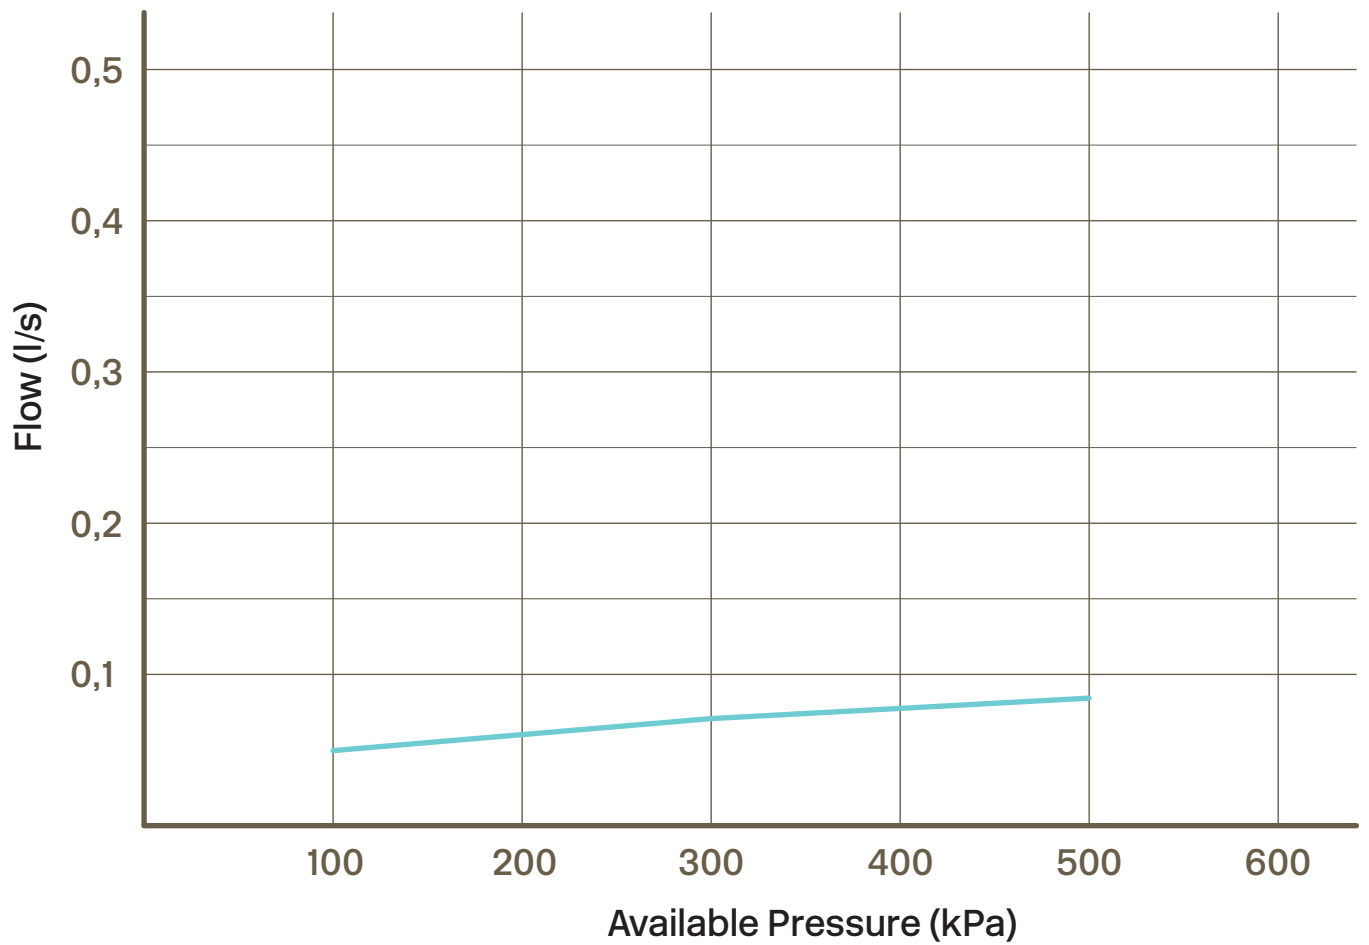

Vedligeholdelse

Besøg vores YouTube-kanal, hvor der er instruktionsvideoer til udskiftning af keramikindsatsen, ændring af oversætter og mere.

Specifikationer

Tilslutningsindgang - G 3/8"
Antal greb - One
Antal udgående forbindelser - 1
Dimension indløb - 10 mm
Bygget - Nej
Løfteventil - Nej
Længde af fremspring på udløbstud - 104 mm
Med opvaskemaskine stop - Nej
Dreje hane - Nej

Tapwell

Tapwell

Explosion Drawing

- 1. ZLEV1843
- 2. ZCAP1837
- 3. LGHI1838
- 4. ZA2253
- 5. Flow reduction filter
- 6. ZAER2037
- 7. ZBAS2761
- 8. ZFIS442

Tapwell

Pressure Drop

— = Mixed
Temperature