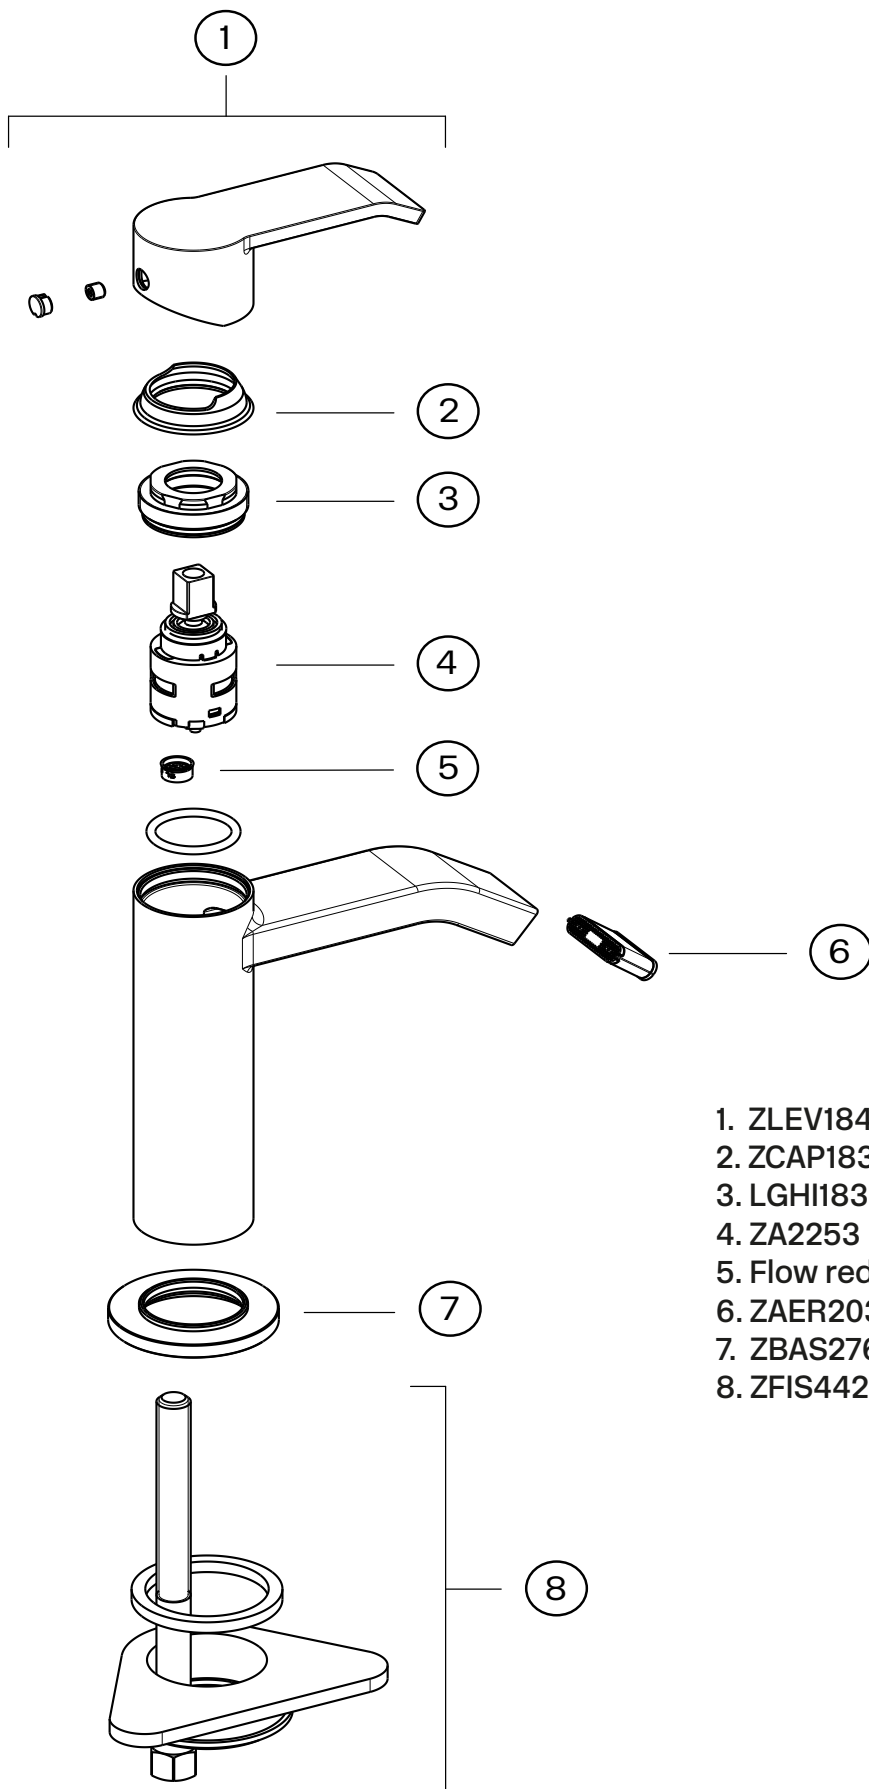

VIC071 Washbasin mixer

VIC071 Chrome

VIC071 Chrome - 9423494
VIC071 Matte Black - 9424392
VIC071 Brass - 9424393
VIC071 Copper - 9424394
VIC071 Bronze - 9426085
VIC071 Black Chrome - 9424534
VIC071 Honey Gold - 9424396
VIC071 Brushed Black Chrome - 9424397
VIC071 Brushed Platinum - 9424398
VIC071 Ascot Grey - 9424399

Vedligeholdelse

Besøg vores YouTube-kanal, hvor der er instruktionsvideoer til udskiftning af keramikindsatsen, ændring af oversætter og mere.

Specifikationer

Tilslutningsindgang - G 3/8"
Antal greb - One
Antal udgående forbindelser - 1
Dimension indløb - 10 mm
Bygget - Nej
Løfteventil - Nej
Længde af fremspring på udløbstud - 104 mm
Med opvaskemaskine stop - Nej
Dreje hane - Nej

Dimensioner/Vægt

Emballage - Dybde - 420 mm
Emballage - Bredde - 180 mm
Emballage - Højde - 70 mm
Emballage - Nettovægt - 1,50 kg
Emballage - Volumen - 0,01 m³
Byggehøjde underside af udløb - 92 mm
Bredde - 45 mm
Dybde - 130 mm
Højde - 163 mm
- 163 mm

Tapwell

Tapwell

Explosion Drawing

- 1. ZLEV1843
- 2. ZCAP1837
- 3. LGHI1838
- 4. ZA2253
- 5. Flow reduction filter
- 6. ZAER2037
- 7. ZBAS2761
- 8. ZFIS442

Tapwell

Pressure Drop

— = Mixed
Temperature