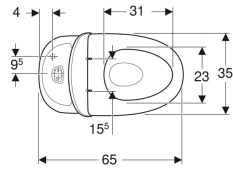

Ifö Sign 6860 golvstående WC inbyggt s-lås, dubbelspolning, med WC-sits

Exempelbild

Egenskaper

- Golvstående
- Dubbelspolning
- Fäste med skruv
- Med spolkant
- Inbyggt S-lås
- Vattenanslutning på höger sida
- Passar för Fresh WC-stick

Tekniska data

Flödestryck	0.1-10 bar
Spolmängd, fabriksinställning	4 och 2 l
Spolmängd vid stor spolning	4 / 6 l
Spolmängd vid liten spolning	2 / 3 l
Material	Sanitetsporcelain

Leveransomfattning

- WC-porslin
- Avstängningsventil
- Synlig cistern
- WC-sits
- Mekanism
- Täckplatta
- Fresh WC-stick
- Infästningsmaterial