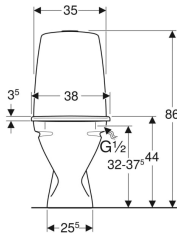

Ifö Sign 6860 golvstående WC inbyggt s-lås, dubbelspolning, med WC-sits

Exempelbild

Egenskaper

- Golvstående
- Dubbelspolning
- Fäste med skruv
- Med spolkant
- Inbyggt S-lås
- Vattenanslutning på höger sida
- Passar för Fresh WC-stick

Tekniska data

Flödestryck	0.1-10 bar
Spolmängd, fabriksinställning	4 och 2 l
Spolmängd vid stor spolning	4 / 6 l
Spolmängd vid liten spolning	2 / 3 l
Material	Sanitetsporcelain

Leveransomfattning

- WC-porslin
- Avstängningsventil
- Synlig cistern
- WC-sits
- Mekanism
- Täckplatta
- Fresh WC-stick
- Infästningsmaterial