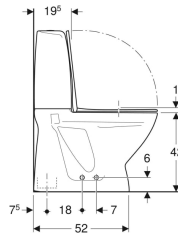

Ifö Sign 6860 golvstående WC inbyggt s-lås, dubbelspolning, med WC-sits

Exempelbild

Egenskaper

- Golvstående
- Dubbelspolning
- Fäste med skruv
- Med spolkant
- Inbyggt S-lås
- Vattenanslutning på höger sida
- Passar för Fresh WC-stick

Tekniska data

Flödestryck	0.1-10 bar
Spolmängd, fabriksinställning	4 och 2 l
Spolmängd vid stor spolning	4 / 6 l
Spolmängd vid liten spolning	2 / 3 l
Material	Sanitetsporcelain

Leveransomfattning

- WC-porslin
- Avstängningsventil
- Synlig cistern
- WC-sits
- Mekanism
- Täckplatta
- Fresh WC-stick
- Infästningsmaterial