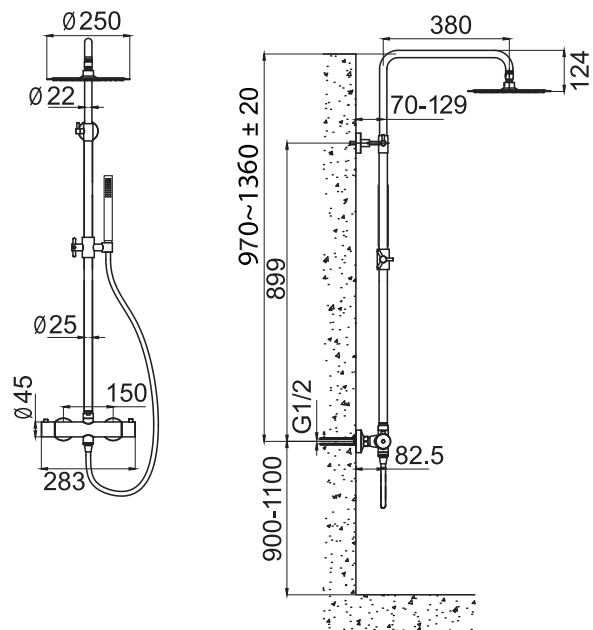

SCANDTAP®
BATHROOM CONCEPTS

Scandtap AB, Olofsdalsvägen 21, 302 41 Halmstad, Sweden
info@scandtap.com, www.scandtap.com