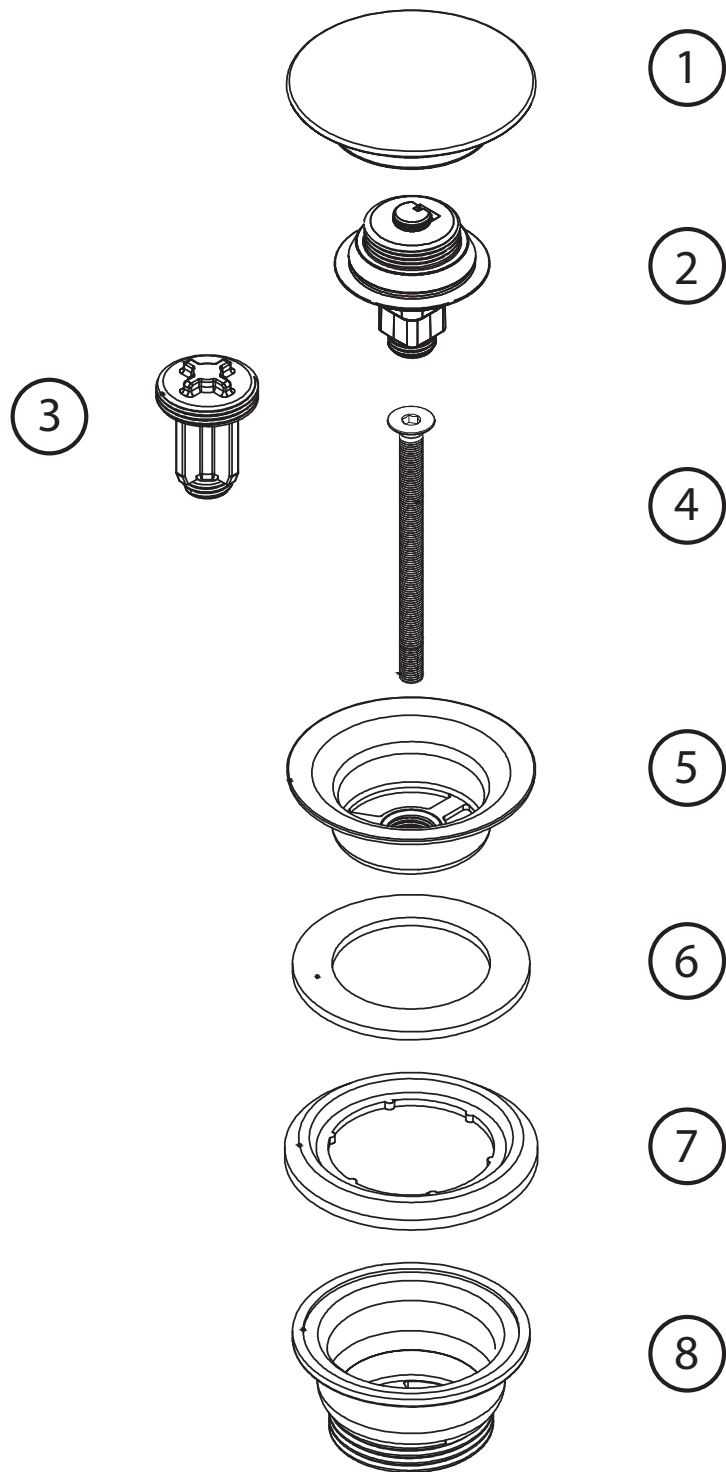

1. Cover lid
2. Core
3. Static function
4. Screw
5. Connector
6. Sealer
7. Washer
8. Body

## Steel Pop-up universal Duo Shadow

Art no: 10918 RSK: 8560063

**SCANDTAP**<sup>®</sup>  
BATHROOM CONCEPTS

Scandtap AB, Olofsdalsvägen 21, 302 41 Halmstad, Sweden  
info@scandtap.com, www.scandtap.com