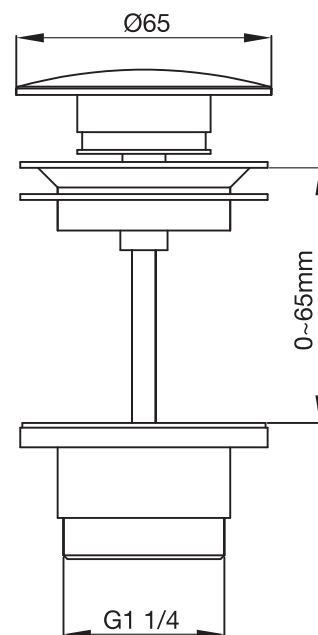

SCANDTAP®
BATHROOM CONCEPTS

Scandtap AB, Olofsdalsvägen 21, 302 41 Halmstad, Sweden
info@scandtap.com, www.scandtap.com