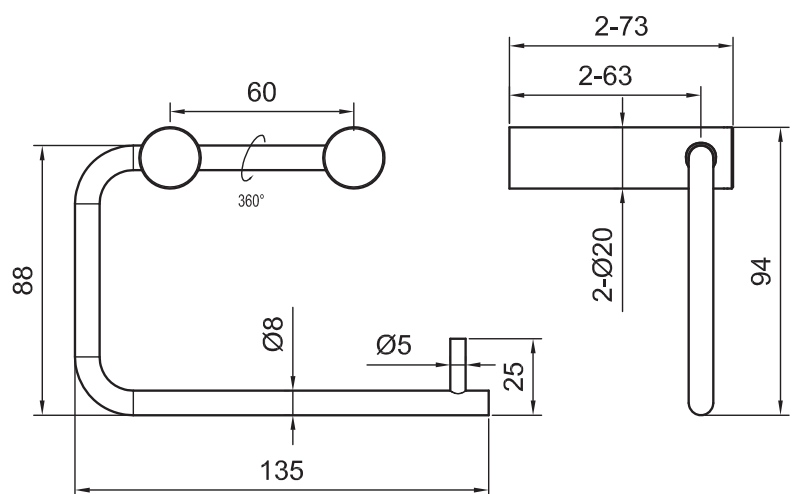

SCANDTAP®
BATHROOM CONCEPTS

Scandtap AB, Olofsdalsvägen 21, 302 41 Halmstad, Sweden
info@scandtap.com, www.scandtap.com