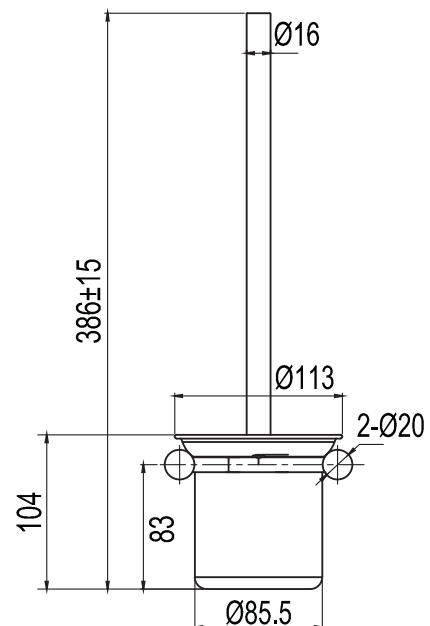

Steel Style Sand

Art no: 15031 RSK: 8714247

SCANDTAP[®]
BATHROOM CONCEPTS

Scandtap AB, Olofsdalsvägen 21, 302 41 Halmstad, Sweden
info@scandtap.com, www.scandtap.com

SV

Toalettbörste med handtag i hållbart rostfritt stål. Modern design som matchar blandare och övriga accessoarer för ett enhetligt helhetsintryck. Borsthuvudet kan enkelt bytas ut (se: Steel Style 15040).

NO

Toalettbørste med håndtak i holdbart rustfritt stål. Moderne design som passer til blandebatteri og annet tilbehør for et gjennomført helhetsinntrykk. Børstehodet kan enkelt byttes ut (se: Steel Style 15040).

DK

Toiletbørste med håndtag i robust rustfrit stål. Moderne design, der matcher blandingsbatteri og øvrigt tilbehør og giver et samlet helhedsindtryk. Børstehovedet er let at udskifte (se: Steel Style 15040).

DE

Toilettenbürste mit Handgriff aus nachhaltigem Edelstahl. Modernes Design, das für einen einheitlichen Gesamteindruck mit Armaturen und weiterem Zubehör zusammenpasst. Der Bürstenkopf lässt sich einfach auswechseln (siehe Steel Style 15040).