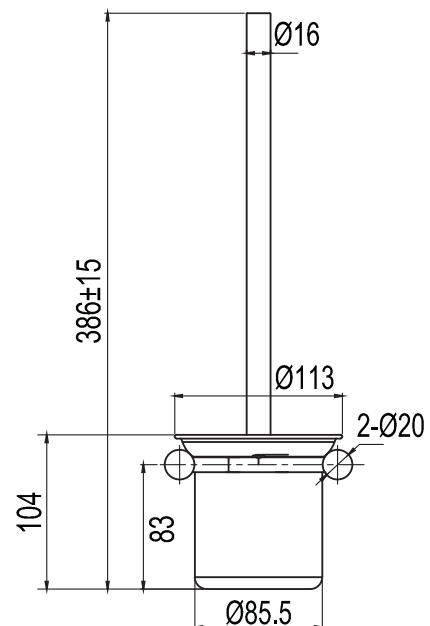

Style Coal

Art no: 15036 **RSK:** 8714254

SCANDTAP[®]
BATHROOM CONCEPTS

Scandtap AB, Olofsdalsvägen 21, 302 41 Halmstad, Sweden
info@scandtap.com, www.scandtap.com

SV

Toalettbörste med handtag i hållbart rostfritt stål. Modern design som matchar blandare och övriga accessoarer för ett enhetligt helhetsintryck. Borsthuvudet kan enkelt bytas ut (se: Steel Style 15040).

NO

Toalettborste med håndtak i holdbart rustfritt stål. Moderne design som passer til blandebatteri og annet tilbehør for et gjennomført helhetsinntrykk. Børstehodet kan enkelt byttes ut (se: Steel Style 15040).

DK

Toiletbørste med håndtag i robust rustfrit stål. Moderne design, der matcher blandingsbatteri og øvrigt tilbehør og giver et samlet helhedsindtryk. Børstehovedet er let at udskifte (se: Steel Style 15040).

DE

Toilettenbürste mit Handgriff aus nachhaltigem Edelstahl. Modernes Design, das für einen einheitlichen Gesamteindruck mit Armaturen und weiterem Zubehör zusammenpasst. Der Bürstenkopf lässt sich einfach auswechseln (siehe Steel Style 15040).