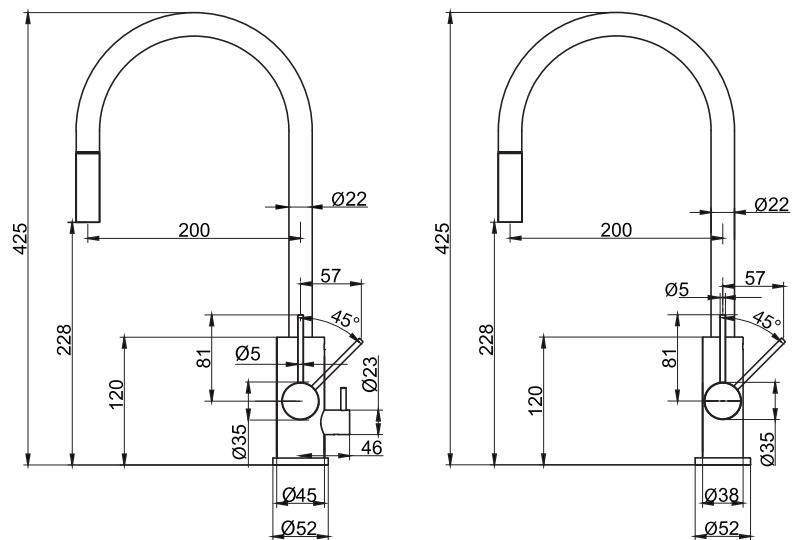

SCANDTAP®
BATHROOM CONCEPTS

Scandtap AB, Olofsdalsvägen 21, 302 41 Halmstad, Sweden
info@scandtap.com, www.scandtap.com