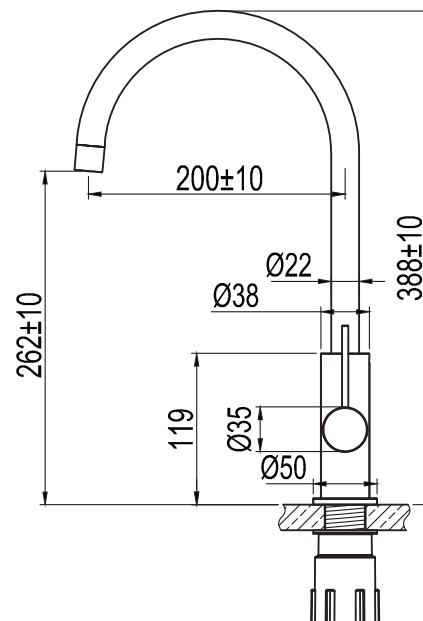

SCANDTAP®
BATHROOM CONCEPTS

Scandtap AB, Olofsdalsvägen 21, 302 41 Halmstad, Sweden
info@scandtap.com, www.scandtap.com