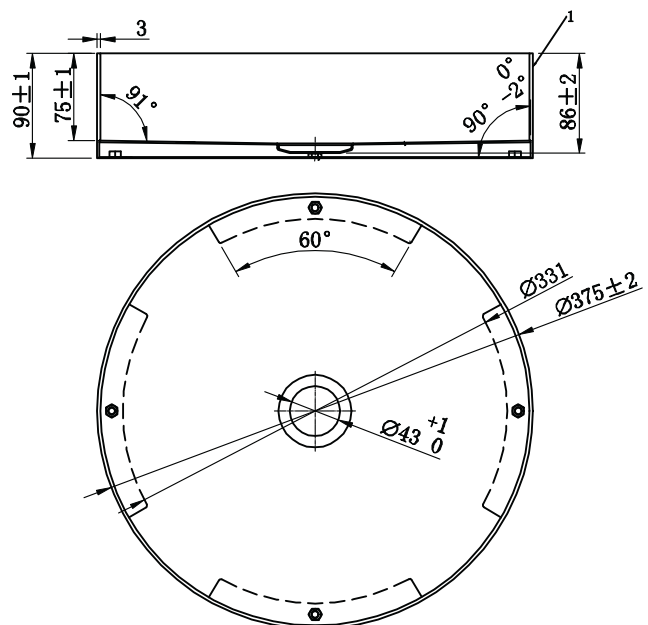

SCANDTAP®
BATHROOM CONCEPTS

Scandtap AB, Olofsdalsvägen 21, 302 41 Halmstad, Sweden
info@scandtap.com, www.scandtap.com