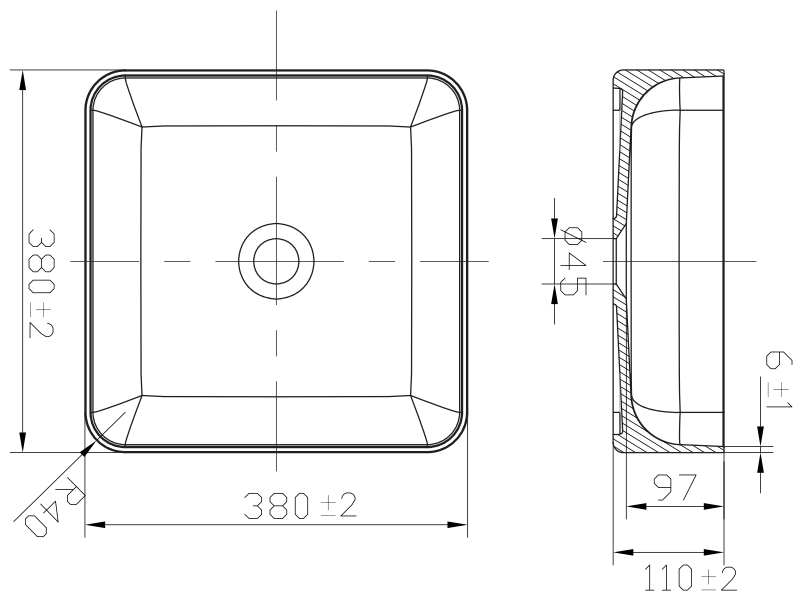

SCANDTAP®
BATHROOM CONCEPTS

Scandtap AB, Olofsdalsvägen 21, 302 41 Halmstad, Sweden
info@scandtap.com, www.scandtap.com