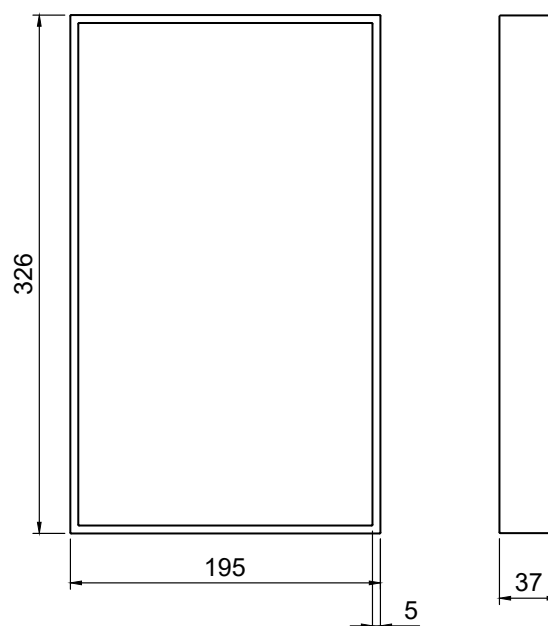

Solid D1

Art no: 46261 RSK: 8663915

SCANDTAP

BATHROOM CONCEPTS

SV

Enkel lådavidelare i Solid Surface. Rymmer exempelvis flaskor, tandborstar och sminkborstar. Passar i badrumsinredningen Solid S600, Solid S800, Solid S1000 och Solid S1400. • Tillverkad i Solid Surface • B195xD326xH37 mm

Tekniska data:

B195xD326xH37 mm

NO

Enkel skuffeavdelare i Solid Surface. Rommer f.eks. flasker, tannbørster og sminkekoster. Passer i baderomsinnredningen Solid S600, Solid S800, Solid S1000 og Solid S1400. • Laget i Solid Surface • B195xD326xH37 mm

Tekniske data:

B195xD326xH37 mm

DK

Enkel skuffedeler i Solid Surface. Kan eksempelvis bruges til flasker, tandbørster og make-upbørster. Passer til badeværelsesmøblet Solid S600, Solid S800, Solid S1000 og Solid S1400. • Fremstillet i Solid Surface • B195xD326xH37 mm

Tekniset tiedot:

195 x 326 x 37 mm (L x S x K)

DE

Einfacher Schubladenteiler in Solid Surface. Zum Beispiel für Flaschen, Zahnbürsten und Schminkpinsel. Passend zur Badezimmereinrichtung Solid S600, Solid S800, Solid S1000 und Solid S1400. • Hergestellt aus Solid Surface • B195xT326xH37 mm