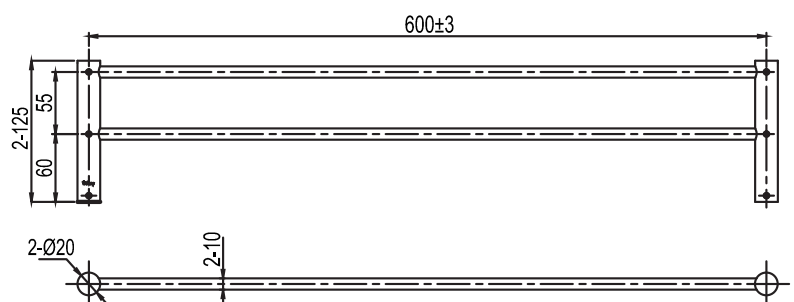

SCANDTAP®
BATHROOM CONCEPTS

Scandtap AB, Olofsdalsvägen 21, 302 41 Halmstad, Sweden
info@scandtap.com, www.scandtap.com