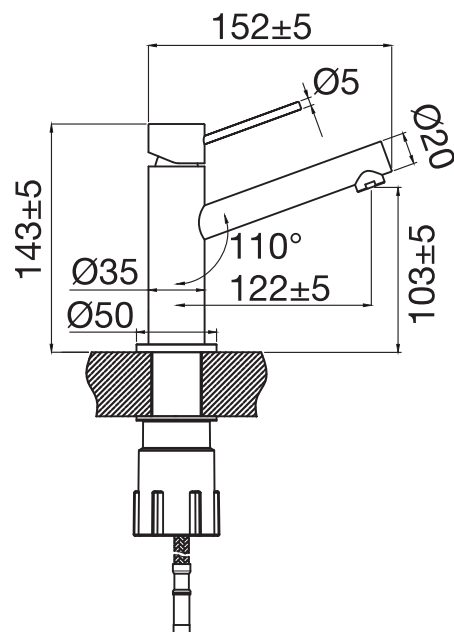

SCANDTAP®
BATHROOM CONCEPTS

Scandtap AB, Olofsdalsvägen 21, 302 41 Halmstad, Sweden
info@scandtap.com, www.scandtap.com