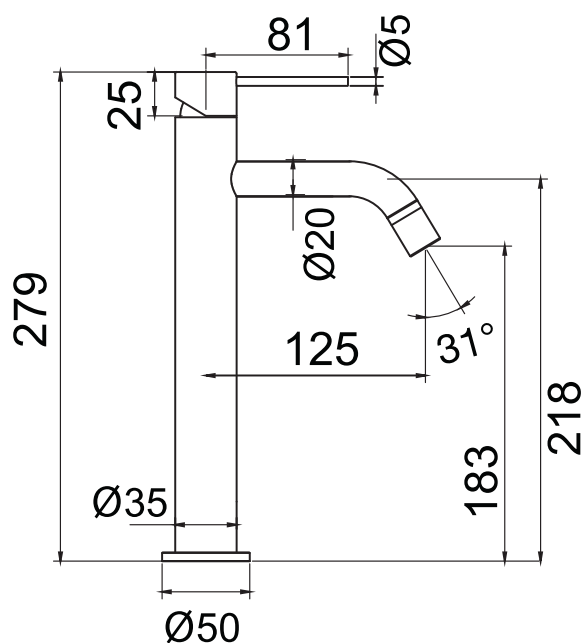

SCANDTAP®
BATHROOM CONCEPTS

Scandtap AB, Olofsdalsvägen 21, 302 41 Halmstad, Sweden
info@scandtap.com, www.scandtap.com