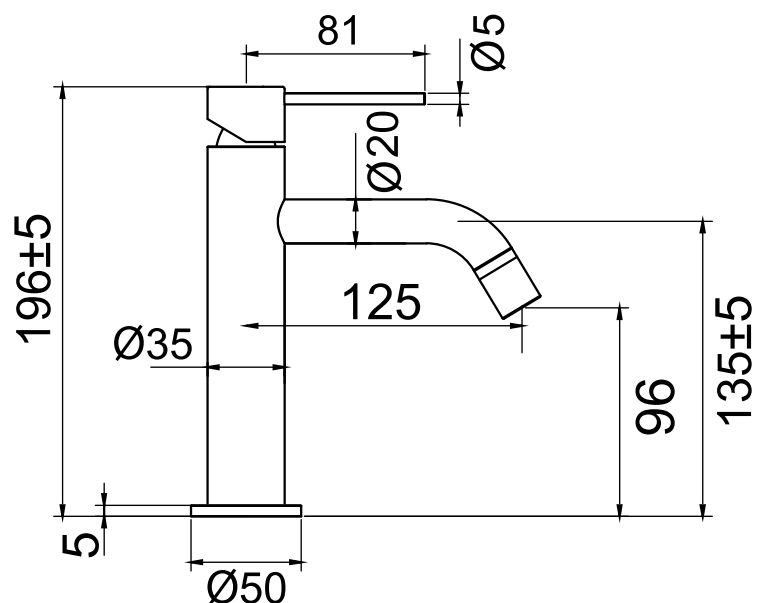

Primy
Stainless Steel
Kitchen & Bathroom

Scandtap AB, Olofsdalsvägen 21, 302 41 Halmstad, Sweden
info@scandtap.com, www.scandtap.com

STF 23-0960-TH1
23-0960-TH2
23-0960-TH3

Vi har produkter anpassade till Branschregler Säker Vatteninställning 2021:1.

Typgodkännande Nr: 1786-1787