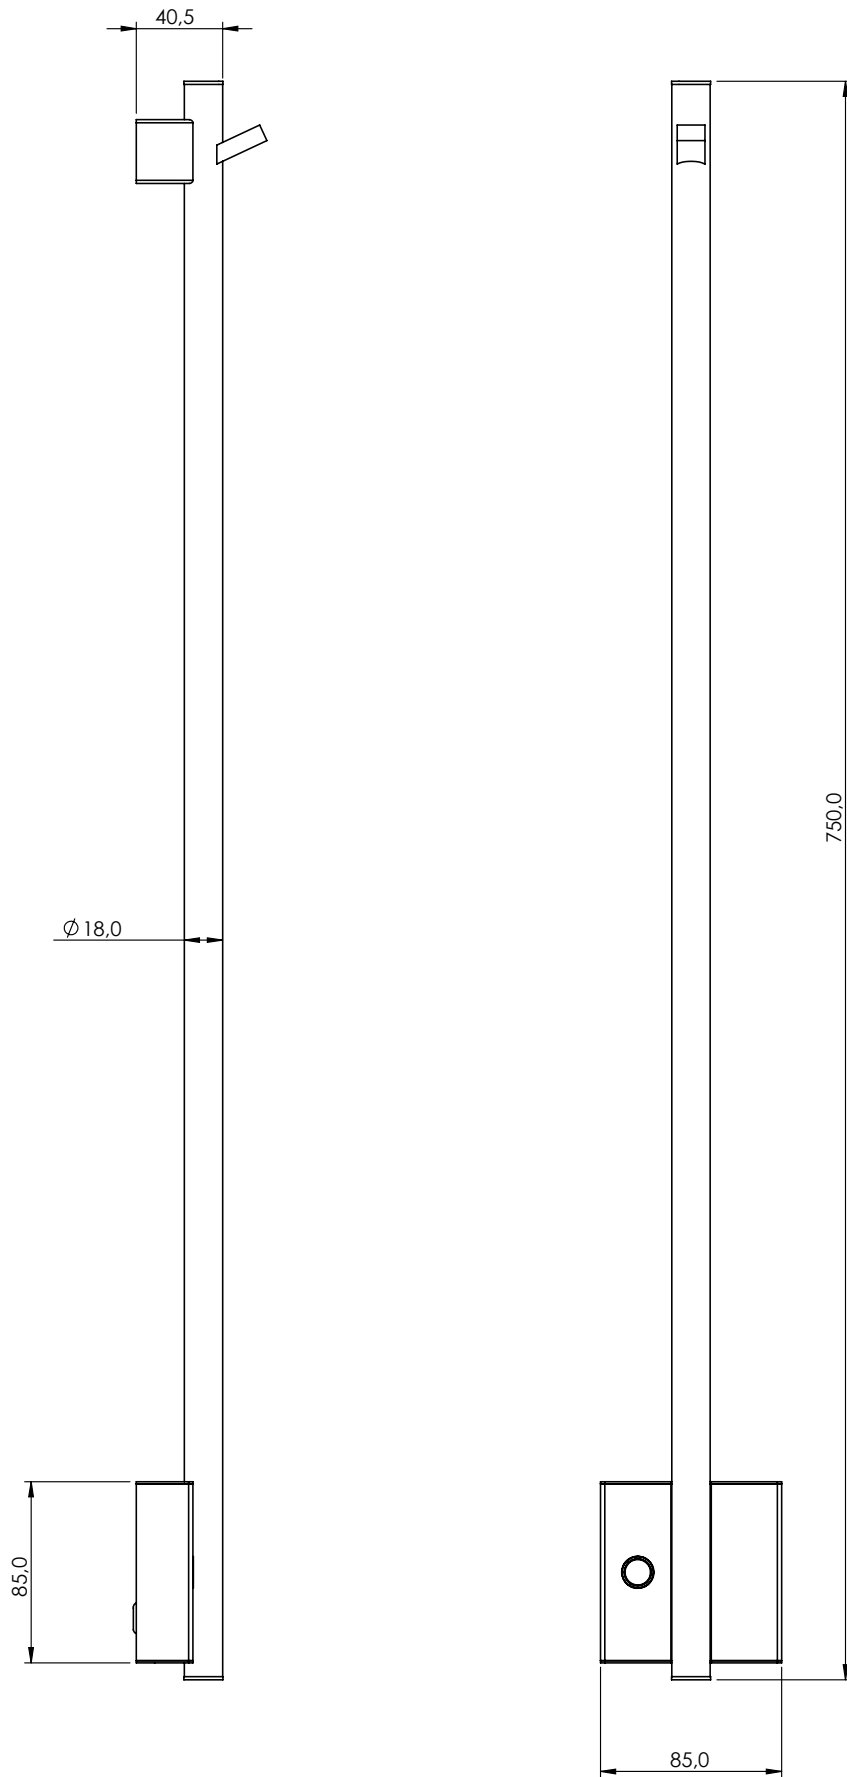

Funktionel og stilfuld el-håndklædetørrer, 750x85mm med energifunktion. Enkelt krog til både håndklæder og badehåndklæder. Varmelegemet kan også bruges i andre rum end badeværelset, såsom f.eks køkkenet og entre. Design af Note Design Studio. CE mærket.

Dimensioner/Vægt

- Emballage - Nettovægt - 1,85 kg
- Bredde - 85 mm
- Dybde - 61 mm
- Højde - 750 mm
- 750 mm

Tapwell

Tapwell

1. Insex scre
2. Screw
3. Plastic mounting socket
4. Plastic mounting socket (small)
5. Plastic screw plug