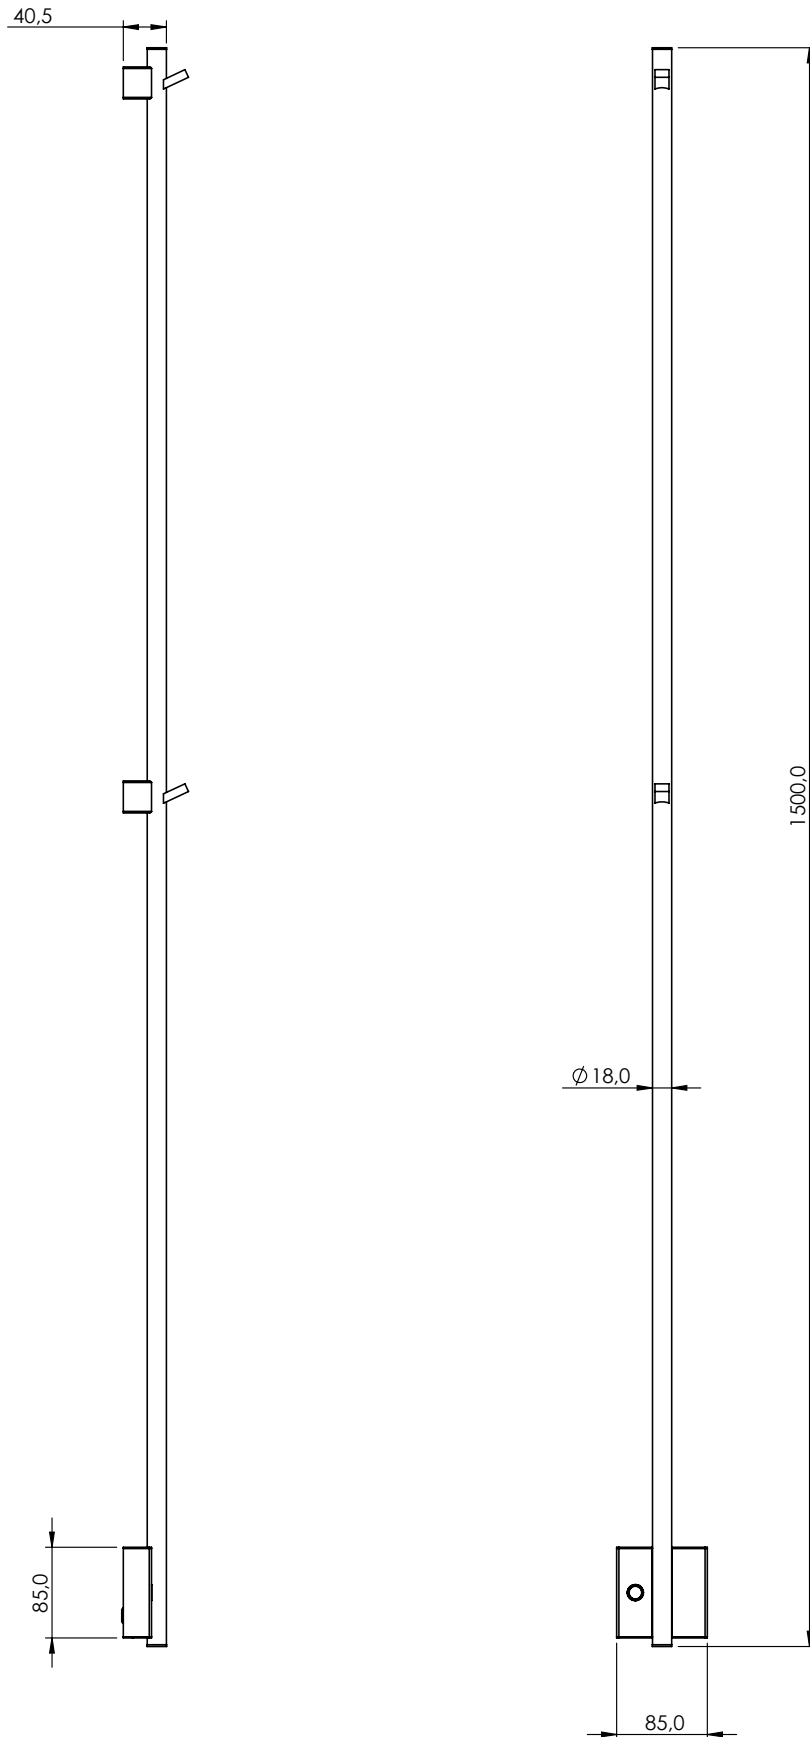

TW1500-85 Electric heater

TW1500-85 Krom

TW1500-85 Krom - 9427088
TW1500-85 Mattsvart - 9427086
TW1500-85 Mässing - 9427089
TW1500-85 Koppar - 9427091
TW1500-85 Bronze - 9427092
TW1500-85 Black Chrome - 9427085
TW1500-85 Honey Gold - 9427090
TW1500-85 Brushed Nickel - 9427087

Dimensioner/Vægt

- Emballage - Nettovægt - 1,85 kg
- Bredde - 85 mm
- Dybde - 61 mm
- Højde - 1500 mm
- 1500 mm

Tapwell

Tapwell