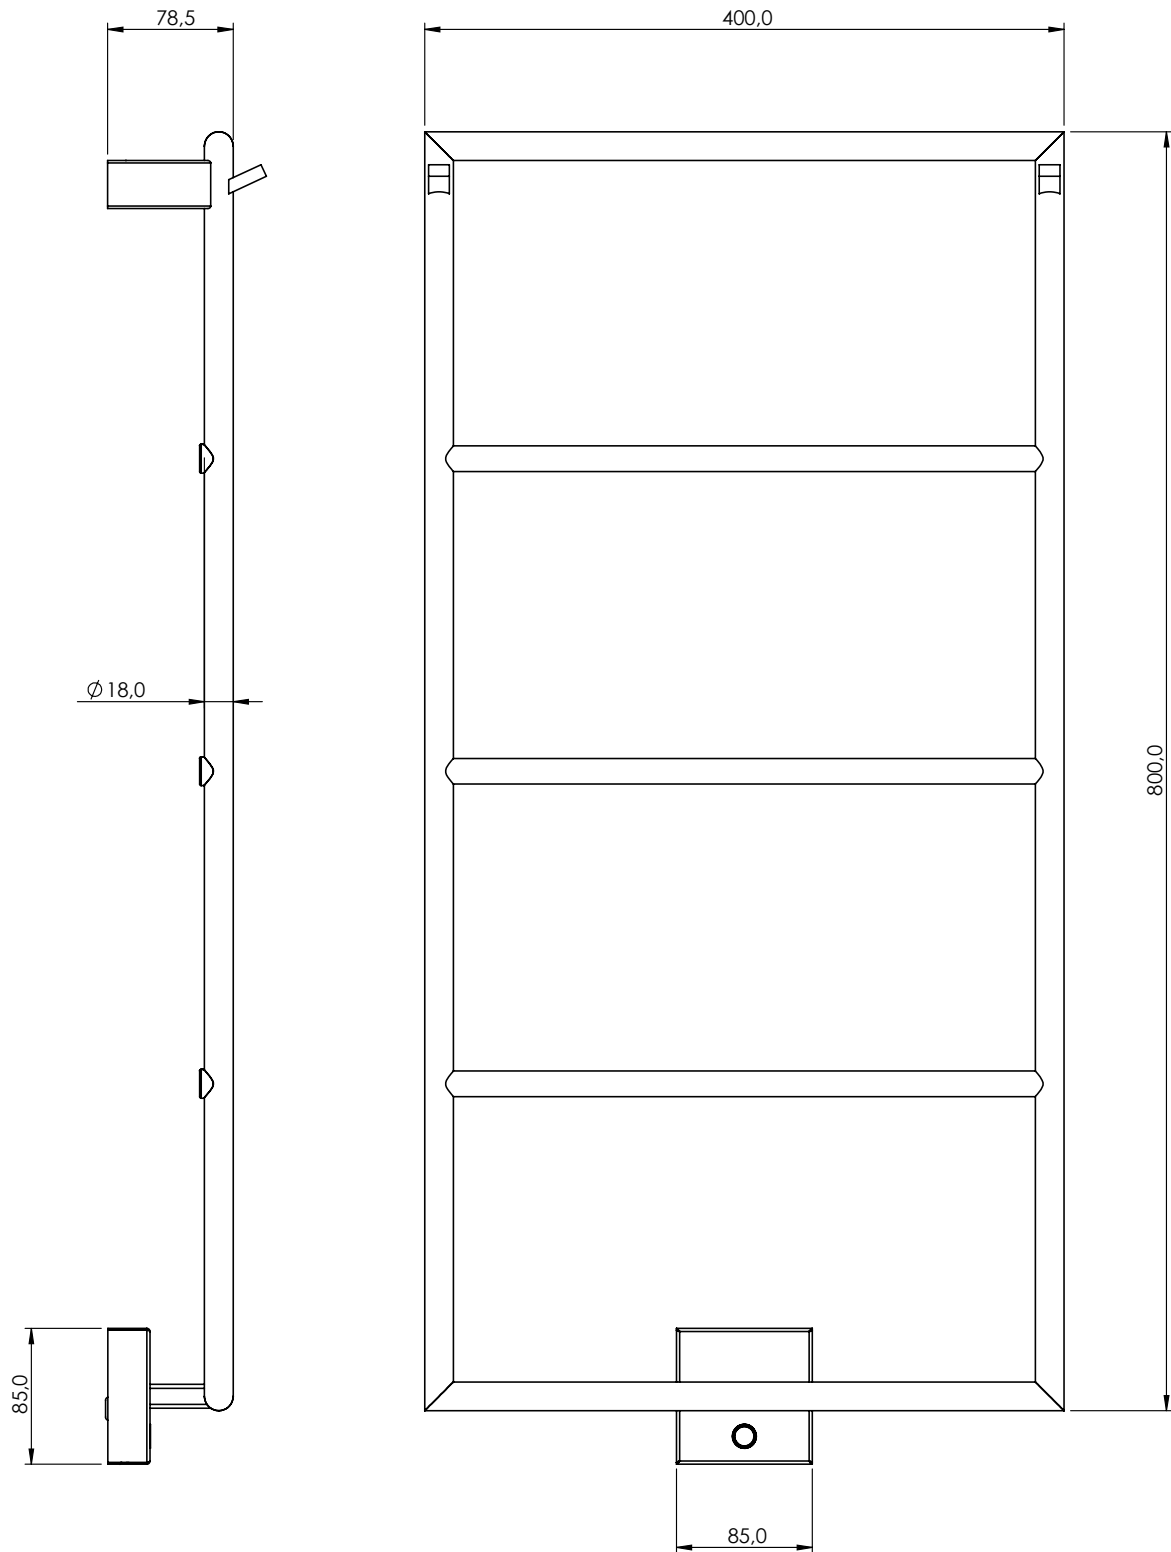

Dimensioner/Vægt

- Emballage - Nettovægt - 1,85 kg
- Bredde - 400 mm
- Dybde - 78 mm
- Højde - 800 mm
- 1200 mm

Tapwell

Tapwell

1. Insex screw
2. Screw
3. Plastic mounting socket
4. Plastic mounting socket (small)
5. Plastic screw plug