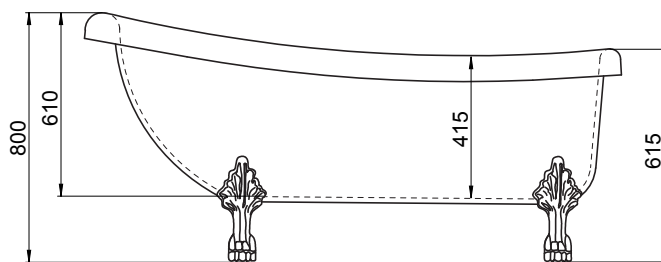

Hafa®

Mayfair

DK

Placering af støtteben

Ydermål

Fødderne er hver især justerbare med 25 mm.
OBS! Kan variere alt efter gulvets fald.

Alle målinger kan variere med $\pm 3\%$ af tekniske årsager

Modell	Mayfair	
Størrelse, mm	1550x700x800	
Volumen	175 liter	
Badedybde	415 mm	

Materiale

Karret er fremstillet i dobbeltlaget sanitetsakryl med en kerne af polyesterkomposit. Det giver karret en lang række fordele: Det er stabilt, holder godt på varmen og har desuden en blank og slidstærk overflade, som modvirker bakteriedannelse og mikroorganismer.