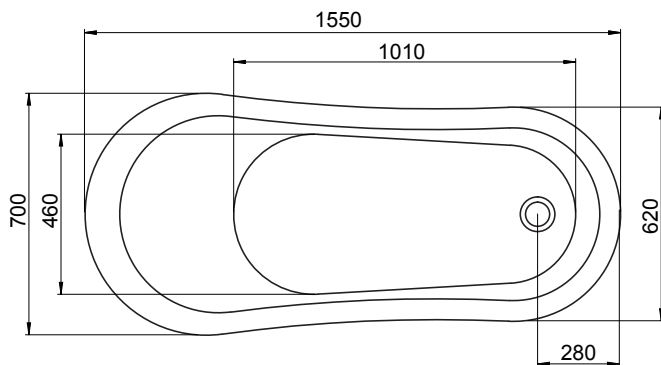

Hafa®

Mayfair

DK

Placering af støtteben

Ydermål

Fødderne er hver især justerbare med 25 mm.
OBS! Kan variere alt efter gulvets fald.

Alle målinger kan variere med $\pm 3\%$ af tekniske årsager

Modell	Mayfair	
Størrelse, mm	1550x700x800	
Volumen	175 liter	
Badedybde	415 mm	

Materiale

Karret er fremstillet i dobbeltlaget sanitetsakryl med en kerne af polyesterkomposit. Det giver karret en lang række fordele: Det er stabilt, holder godt på varmen og har desuden en blank og slidstærk overflade, som modvirker bakteriedannelse og mikroorganismer.