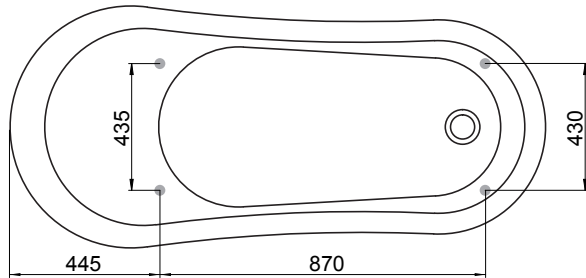

Hafa®

Mayfair

DK

Placering af støtteben

Ydermål

Fødderne er hver især justerbare med 25 mm.
OBS! Kan variere alt efter gulvets fald.

Alle målinger kan variere med $\pm 3\%$ af tekniske årsager

Modell	Mayfair	
Størrelse, mm	1550x700x800	
Volumen	175 liter	
Badedybde	415 mm	