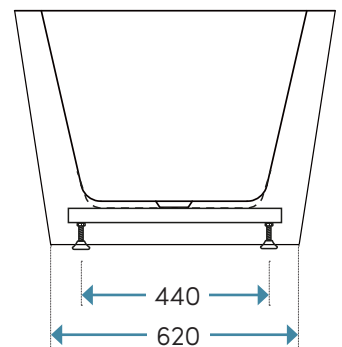

BENPLACERING (MM)

Placering av metallskenor/fötter är fasta.
Toleransnivån för måtten är +/- 10mm.

Vi rekommenderar att benen till badkaret inte hamnar närmre än 10 cm från brunnskanten.

Benen på badkaret kan justeras 0-10 mm i höjddled. Vi rekommenderar en luftspringa på några millimeter.