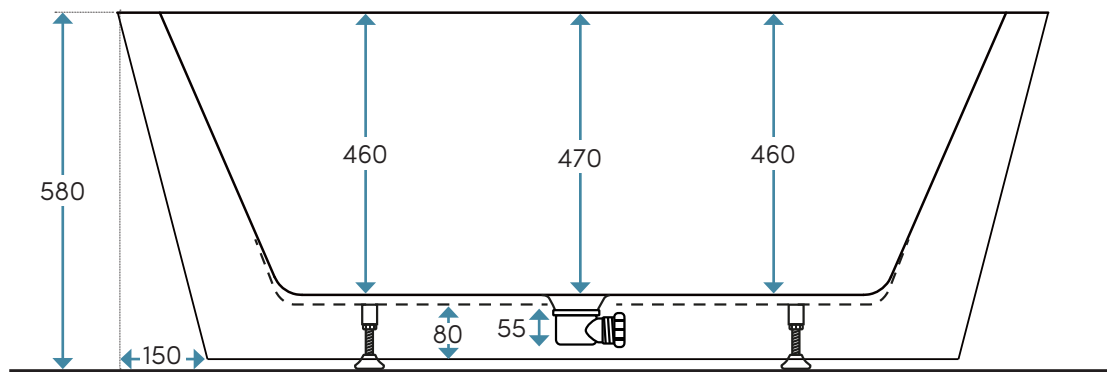

MÅTTSKISS (MM)