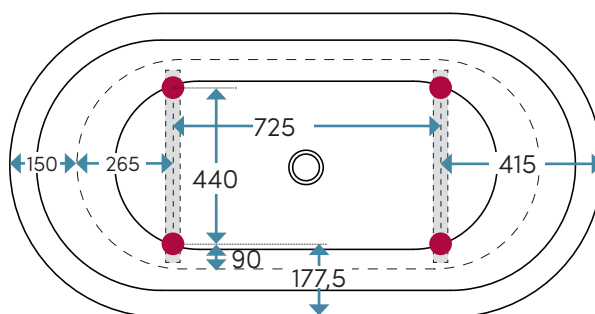

Det här får du med badkaret:

- Bensats, popup-ventil och utloppssats

Mått, vikter etc:

<b>Längd:</b>	1550 mm
<b>Bredd:</b>	795 mm
<b>Höjd:</b>	580 mm
<b>Baddjup:</b>	470 mm
<b>Volym:</b>	220 liter (upp till badkarets kant)
<b>Placering:</b>	Fristående
<b>Rygglutning:</b>	Dubbel
<b>Vikt badkar:</b>	51 kg
<b>Mått emballage, inkl. pall (LxBxD):</b>	1580 mm x 830 mm x 760 mm

Toleransnivån på måtten är +/- 5 mm

## MÅTTSKISS (MM)

## BENPLACERING (MM)

Placering av metallskenor/fötter är fasta.  
Toleransnivån för måtten är +/- 10mm.

Vi rekommenderar att benen till badkaret inte hamnar närmre än 10 cm från brunnskanten.

Benen på badkaret kan justeras 0-10 mm i höjddled. Vi rekommenderar en luftspringa på några millimeter.