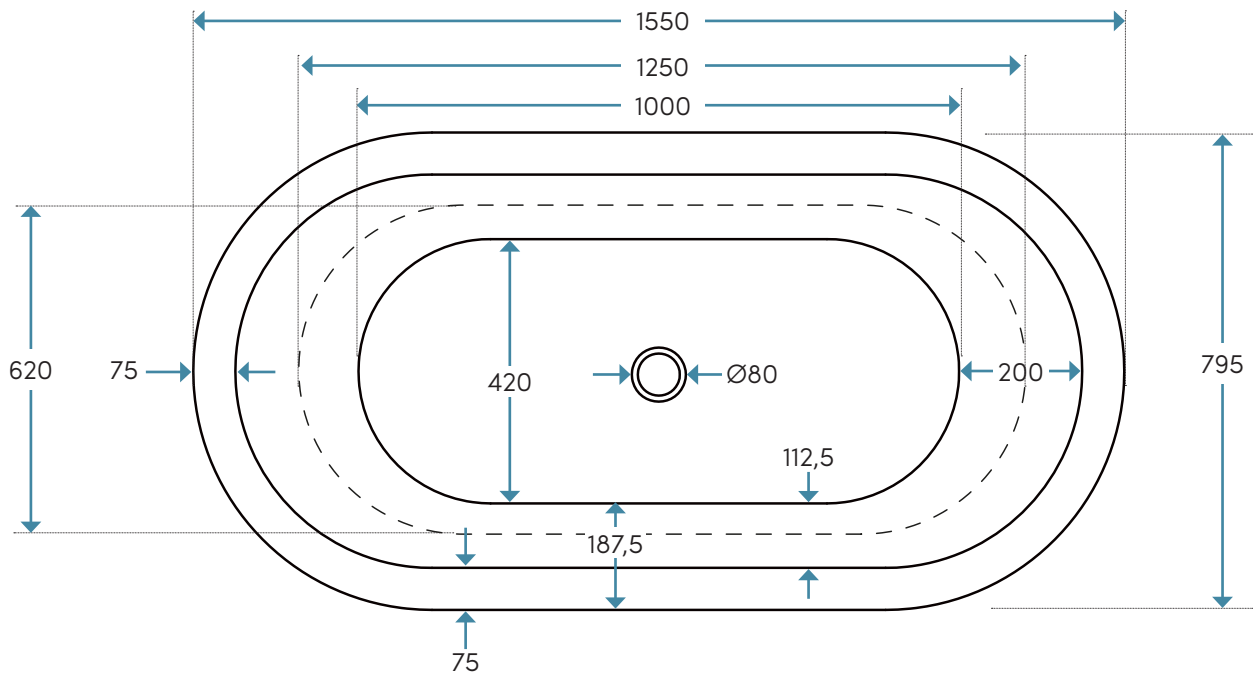

MÅTTSKISS (MM)