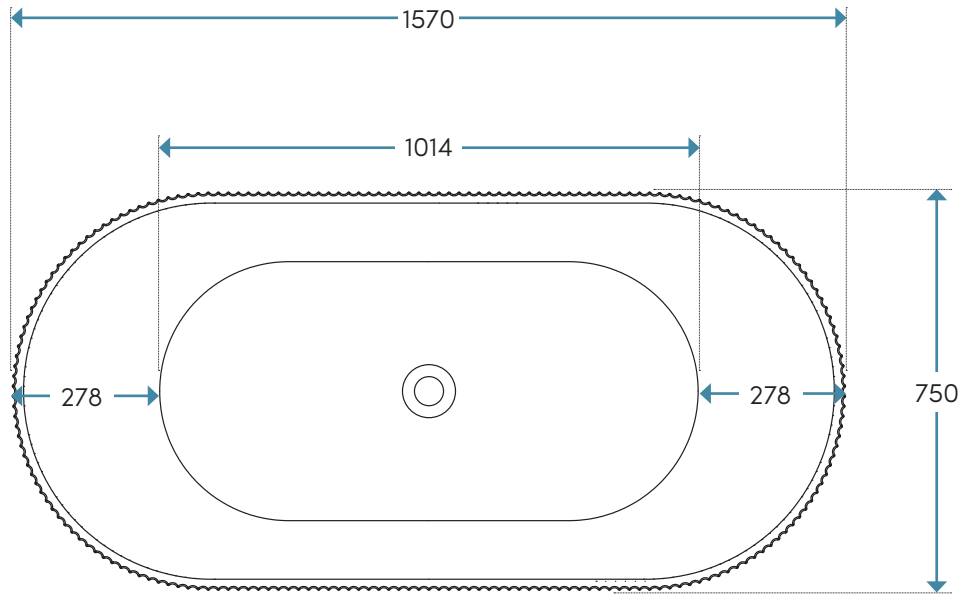

MÅTTSKISS (MM)

BENPLACERING (MM)

Placering av metallskenor/fötter är fasta.
Toleransnivån för måtten är +/- 10mm.

Vi rekommenderar att benen till badkaret inte hamnar närmre än 10 cm från brunnskanten.

Benen på badkaret kan justeras 0-10 mm i höjddled. Vi rekommenderar en luftspringa på några millimeter.