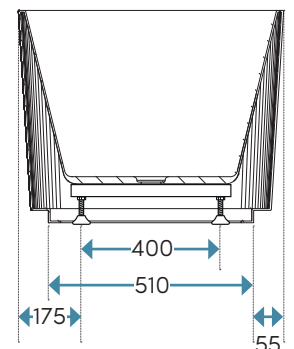

Nordhem förbehåller sig rätten att utan föregående meddelande göra ändringar i produktens tekniska specifikation.