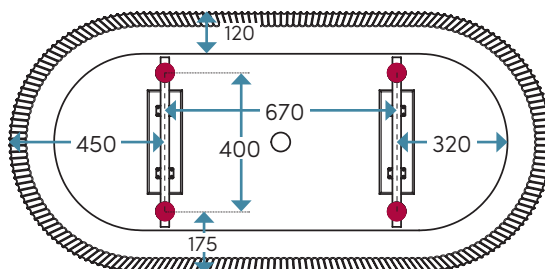

Materialspecifikation:

**Material (Akryl):**

Dubbelmantlad Lucite® gjut-akryl 5 mm  
Glasfiberförstärkning

Det här får du med badkaret:

- Bensats, popup-ventil och utloppssats

Mått, vikter etc:

<b>Längd:</b>	1570 mm
<b>Bredd:</b>	750 mm
<b>Höjd:</b>	600 mm
<b>Baddjup:</b>	470 mm
<b>Volym:</b>	244 liter (upp till badkarets kant)
<b>Placering:</b>	Fristående
<b>Rygglutning:</b>	Dubbel
<b>Vikt badkar:</b>	43 kg
<b>Mått emballage, inkl. pall (LxBxH):</b>	1650 x 800 x 750 mm

Toleransnivån på måtten är +/- 5 mm

## MÅTTSKISS (MM)

## BENPLACERING (MM)

Placering av metallskenor/fötter är fasta.  
Toleransnivån för måtten är +/- 10mm.

Vi rekommenderar att benen till badkaret inte hamnar närmre än 10 cm från brunnskanten.

Benen på badkaret kan justeras 0-10 mm i höjddled. Vi rekommenderar en luftspringa på några millimeter.