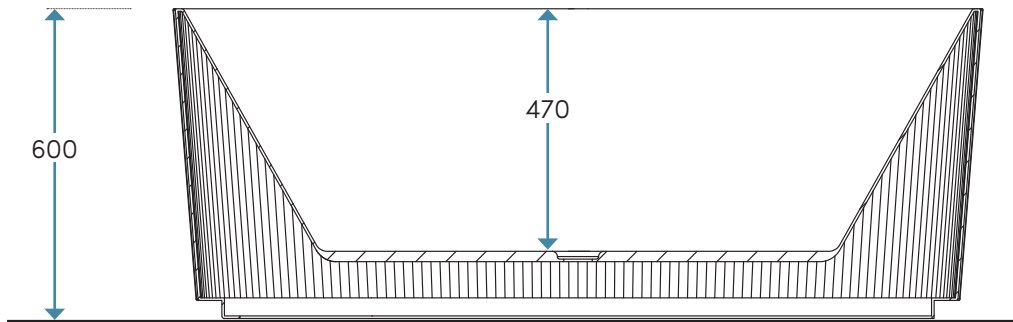

MÅTTSKISS (MM)

BENPLACERING (MM)

Placering av metallskenor/fötter är fasta.
Toleransnivån för måtten är +/- 10mm.

Vi rekommenderar att benen till badkaret inte hamnar närmre än 10 cm från brunnskanten.

Benen på badkaret kan justeras 0-10 mm i höjddled. Vi rekommenderar en luftspringa på några millimeter.