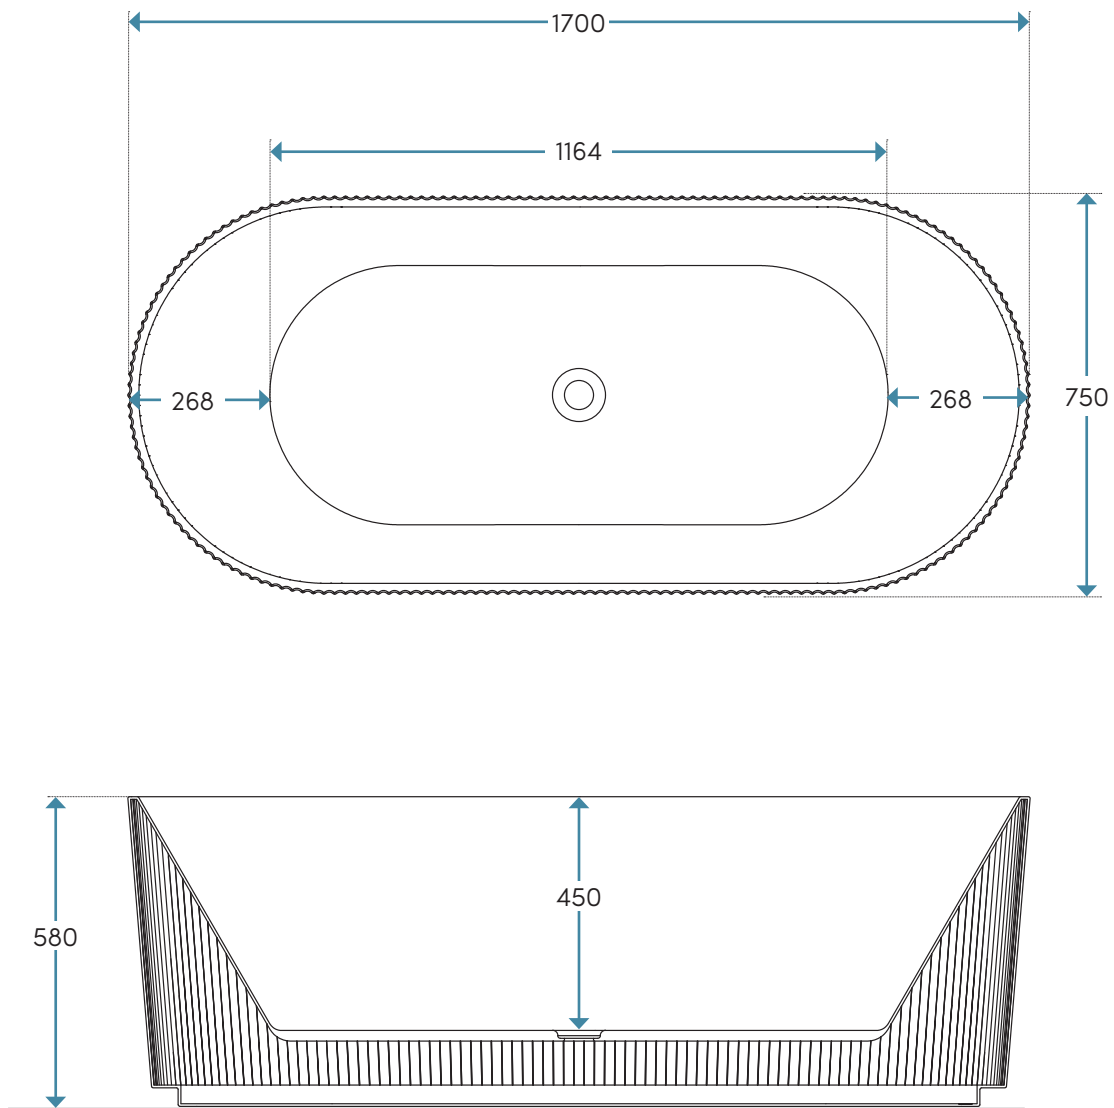

NÄSET

TEKNISK SPECIFIKATION

Produktbladet gäller följande modeller:

Art. nr.	Mått (LxBxH):	Yta	Material	RSK-nr.
BNT1775LFD	1700x750x580	Vit	Lucite®-akryl	7335282
BNT1775LFD	1700x750x580	Mattvit	Lucite®-akryl	7335283

Materialspecifikation:

Material (Akryl):

Dubbelmantlad Lucite® gjut-akryl 5 mm
Glasfiberförstärkning

Det här får du med badkaret:

- Bensats, popup-ventil och utloppssats

Mått, vikter etc:

Längd:	1700 mm
Bredd:	750 mm
Höjd:	580 mm
Baddjup:	470 mm
Volym:	252 liter (upp till badkarets kant)
Placering:	Fristående
Rygglutning:	Dubbel
Vikt badkar:	46 kg
Mått emballage, inkl. pall (LxBxH):	1750 x 800 x 750 mm

Toleransnivån på måtten är +/- 5 mm

MÅTTSKISS (MM)

BENPLACERING (MM)

Placering av metallskenor/fötter är fasta.
Toleransnivån för måtten är +/- 10mm.

Vi rekommenderar att benen till badkaret inte hamnar närmre än 10 cm från brunskanten.