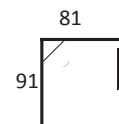

MKFS 917 Vänster
Mått: 91x71 cm
Öppning: 50 cm

MKFS 719 Höger
Mått: 71x91 cm
Öppning: 50 cm

MKFS 918 Vänster
Mått: 91x81 cm
Öppning: 57 cm

MKFS 819 Höger
Mått: 81x91 cm
Öppning: 57 cm

MKFS 818
Mått: 81x81 cm
Öppning: 57 cm

MKFS 919
Mått: 91x91 cm
Öppning: 57 cm

MKFS 101
Mått: 101x101 cm
Öppning: 57 cm

Instegsmått / höjd duschkar: ca 17,5 cm.

20 ÅRS GARANTI PÅ DUSCH

DUSCHSET INGÅR

FLOW RAK

cm	A mm	A1 mm	C1 mm	C mm
81x81	810	810	430	430
71x91 H	710	910	330	530
91x71 V	910	710	530	330
81x91 H	810	910	430	530
91x81 V	910	810	530	430
91x91	910	910	530	530

MKFI 818
Mått: 81x81 cm
Öppning: 45 cm

MKFI 917 Vänster
Mått: 91x71 cm
Öppning: 45 cm

MKFI 719 Höger
Mått: 71x91 cm
Öppning: 45 cm

MKFI 918 Vänster
Mått: 91x81 cm
Öppning: 51 cm

MKFI 819 Höger
Mått: 81x91 cm
Öppning: 51 cm

MKFI 919
Mått: 91x91 cm
Öppning: 57 cm

Instegsmått / höjd duschkar: ca 17,5 cm.

20 ÅRS GARANTI PÅ DUSCH

DUSCHSET INGÅR

FLOW FRONT

20 20 ÅRS GARANTI PÅ DUSCH

 DUSCHSET INGÅR

cm	A1 mm	A mm
81x81	810	810
71x91	710	910
81x91	810	910
91x81	910	810
91x91	910	910