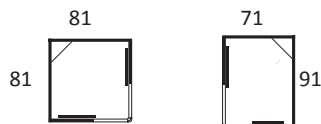

MKFS 917 Vänster
Mått: 91x71 cm
Öppning: 50 cm

MKFS 719 Höger
Mått: 71x91 cm
Öppning: 50 cm

MKFS 918 Vänster
Mått: 91x81 cm
Öppning: 57 cm

MKFS 819 Höger
Mått: 81x91 cm
Öppning: 57 cm

MKFS 818
Mått: 81x81 cm
Öppning: 57 cm

MKFS 919
Mått: 91x91 cm
Öppning: 57 cm

MKFS 101
Mått: 101x101 cm
Öppning: 57 cm

Instegsmått / höjd duschkar: ca 17,5 cm.

20 ÅRS GARANTI PÅ DUSCH

DUSCHSET INGÅR

FLOW RAK

cm	A mm	A1 mm	C1 mm	C mm
81x81	810	810	430	430
71x91 H	710	910	330	530
91x71 V	910	710	530	330
81x91 H	810	910	430	530
91x81 V	910	810	530	430
91x91	910	910	530	530

MKFI 818
Mått: 81x81 cm
Öppning: 45 cm

MKFI 917 Vänster
Mått: 91x71 cm
Öppning: 45 cm

MKFI 719 Höger
Mått: 71x91 cm
Öppning: 45 cm

MKFI 918 Vänster
Mått: 91x81 cm
Öppning: 51 cm

MKFI 819 Höger
Mått: 81x91 cm
Öppning: 51 cm

MKFI 919
Mått: 91x91 cm
Öppning: 57 cm

Instegsmått / höjd duschkar: ca 17,5 cm.

20 ÅRS GARANTI PÅ DUSCH

DUSCHSET INGÅR

FLOW FRONT

20 20 ÅRS GARANTI PÅ DUSCH

 DUSCHSET INGÅR

cm	A1 mm	A mm
81x81	810	810
71x91	710	910
81x91	810	910
91x81	910	810
91x91	910	910