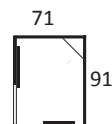

MKFS 917 Vänster
Mått: 91x71 cm
Öppning: 50 cm

MKFS 719 Höger
Mått: 71x91 cm
Öppning: 50 cm

MKFS 918 Vänster
Mått: 91x81 cm
Öppning: 57 cm

MKFS 819 Höger
Mått: 81x91 cm
Öppning: 57 cm

MKFS 818
Mått: 81x81 cm
Öppning: 57 cm

MKFS 919
Mått: 91x91 cm
Öppning: 57 cm

MKFS 101
Mått: 101x101 cm
Öppning: 57 cm

Instegsmått / höjd duschkar: ca 17,5 cm.

20 ÅRS GARANTI PÅ DUSCH

DUSCHSET INGÅR

FLOW RAK

cm	A mm	A1 mm	C1 mm	C mm
81x81	810	810	430	430
71x91 H	710	910	330	530
91x71 V	910	710	530	330
81x91 H	810	910	430	530
91x81 V	910	810	530	430
91x91	910	910	530	530

MKFI 818
Mått: 81x81 cm
Öppning: 45 cm

MKFI 917 Vänster
Mått: 91x71 cm
Öppning: 45 cm

MKFI 719 Höger
Mått: 71x91 cm
Öppning: 45 cm

MKFI 918 Vänster
Mått: 91x81 cm
Öppning: 51 cm

MKFI 819 Höger
Mått: 81x91 cm
Öppning: 51 cm

MKFI 919
Mått: 91x91 cm
Öppning: 57 cm

Instegsmått / höjd duschkar: ca 17,5 cm.

20 ÅRS GARANTI PÅ DUSCH

DUSCHSET INGÅR

FLOW FRONT

20 20 ÅRS GARANTI PÅ DUSCH

 DUSCHSET INGÅR

cm	A1 mm	A mm
81x81	810	810
71x91	710	910
81x91	810	910
91x81	910	810
91x91	910	910