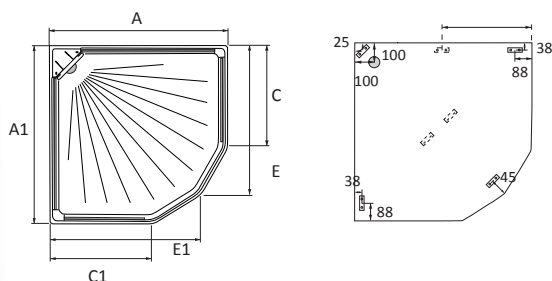

FLOW SEMI

cm	A mm	A1 mm	C mm	C1 mm	E mm	E1 mm
81x81	810	810	430	430	665	665
71x91 H	710	910	530	330	765	565
91x71 V	910	710	330	530	565	765
81x91 H	810	910	530	430	765	665
91x81 V	910	810	430	530	665	765
91x91	910	910	530	530	765	765
101x101	101	101	630	630	865	865

MKFS 917 Vänster
Mått: 91x71 cm
Öppning: 50 cm

MKFS 719 Höger
Mått: 71x91 cm
Öppning: 50 cm

MKFS 918 Vänster
Mått: 91x81 cm
Öppning: 57 cm

MKFS 819 Höger
Mått: 81x91 cm
Öppning: 57 cm

MKFS 818
Mått: 81x81 cm
Öppning: 57 cm

MKFS 919
Mått: 91x91 cm
Öppning: 57 cm

MKFS 101
Mått: 101x101 cm
Öppning: 57 cm

Instegsmått / höjd duschkar: ca 17,5 cm.

20 ÅRS GARANTI PÅ DUSCH

DUSCHSET INGÅR

FLOW RAK

cm	A mm	A1 mm	C1 mm	C mm
81x81	810	810	430	430
71x91 H	710	910	330	530
91x71 V	910	710	530	330
81x91 H	810	910	430	530
91x81 V	910	810	530	430
91x91	910	910	530	530

MKFI 919
Mått: 91x91 cm
Öppning: 57 cm

Instegsmått / höjd duschkar: ca 17,5 cm.

20 ÅRS GARANTI PÅ DUSCH

DUSCHSET INGÅR

FLOW FRONT

20 20 ÅRS GARANTI PÅ DUSCH

 DUSCHSET INGÅR

cm	A1 mm	A mm
81x81	810	810
71x91	710	910
81x91	810	910
91x81	910	810
91x91	910	910