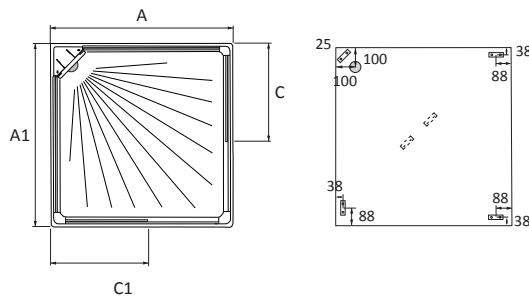

FLOW SEMI

cm	A mm	A1 mm	C mm	C1 mm	E mm	E1 mm
81x81	810	810	430	430	665	665
71x91 H	710	910	530	330	765	565
91x71 V	910	710	330	530	565	765
81x91 H	810	910	530	430	765	665
91x81 V	910	810	430	530	665	765
91x91	910	910	530	530	765	765
101x101	101	101	630	630	865	865

MKFS 919
Mått: 91x91 cm
Öppning: 57 cm

MKFS 101
Mått: 101x101 cm
Öppning: 57 cm

Instegsmått / höjd duschkar: ca 17,5 cm.

20 ÅRS GARANTI PÅ DUSCH

DUSCHSET INGÅR

FLOW RAK

cm	A mm	A1 mm	C1 mm	C mm
81x81	810	810	430	430
71x91 H	710	910	330	530
91x71 V	910	710	530	330
81x91 H	810	910	430	530
91x81 V	910	810	530	430
91x91	910	910	530	530

MKFI 818
Mått: 81x81 cm
Öppning: 45 cm

MKFI 917 Vänster
Mått: 91x71 cm
Öppning: 45 cm

MKFI 719 Höger
Mått: 71x91 cm
Öppning: 45 cm

MKFI 918 Vänster
Mått: 91x81 cm
Öppning: 51 cm

MKFI 819 Höger
Mått: 81x91 cm
Öppning: 51 cm

MKFI 919
Mått: 91x91 cm
Öppning: 57 cm

Instegsmått / höjd duschkar: ca 17,5 cm.

20 ÅRS GARANTI PÅ DUSCH

DUSCHSET INGÅR

FLOW FRONT

20 20 ÅRS GARANTI PÅ DUSCH

 DUSCHSET INGÅR

cm	A1 mm	A mm
81x81	810	810
71x91	710	910
81x91	810	910
91x81	910	810
91x91	910	910