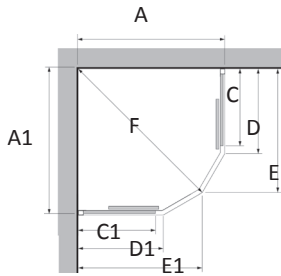

MKFI 919
Mått: 91x91 cm
Öppning: 57 cm

Instegsmått / höjd duschkar: ca 17,5 cm.

20 ÅRS GARANTI PÅ DUSCH

DUSCHSET INGÅR

FLOW FRONT

20 20 ÅRS GARANTI PÅ DUSCH

 DUSCHSET INGÅR

cm	A1 mm	A mm
81x81	810	810
71x91	710	910
81x91	810	910
91x81	910	810
91x91	910	910

81

MKFF 818
Mått: 81x81 cm
Öppning: 33,5 cm

71

MKFF 719 Bred
Mått: 71x91 cm
Öppning: 36 cm

91

MKFF 819 Smal
Mått: 81x91 cm
Öppning: 35 cm

81

MKFF 819 Bred
Mått: 81x91 cm
Öppning: 36 cm

91

MKFF 919
Mått: 91x91 cm
Öppning: 36 cm

Instegsmått / höjd duschkar: ca 17,5 cm.

FLOW HÖRNA SEMI

Flow Hörna Semi - MHFS, höjd 190 cm

20 20 ÅRS GARANTI PÅ DUSCH

cm	A mm	A1 mm	F mm	C1 mm	C mm	D1 mm	D mm	E1 mm	E mm
81x81	810	810	941	390	390	428	428	666	666
71x91 H	710	910	952	290	490	328	528	566	766
91x70 V	910	710	952	490	290	528	328	766	566
81x91 H	810	910	1015	390	490	428	528	666	766
91x81 V	910	810	1015	490	390	528	428	766	666
91x91	910	910	1083	490	490	528	528	766	766
71x101 H	710	1010	1034	290	590	328	628	566	866
101x71 V	1010	710	1034	590	290	628	328	866	566
81x101 H	810	1010	1092	390	590	428	628	666	866
101x81 V	1010	810	1092	590	390	628	428	866	666
91x101 H	910	1010	1156	490	590	528	628	766	866
101x91 V	1010	910	1156	590	490	628	528	866	766
101x101	1010	1010	1224	590	590	628	628	866	866

FLOW HÖRNA RAK

Flow Hörna Rak - MHFI, höjd 190 cm

20 20 ÅRS GARANTI PÅ DUSCH

cm	A mm	A1 mm	B mm	C1 mm	C mm
81x81	810	810	1132	390	390
71x91 H	710	910	1141	290	490
91x71 V	910	710	1141	490	290
81x91 H	810	910	1205	390	490
91x81 V	910	810	1205	490	390
91x91	910	910	1273	490	490
71x101 H	710	1010	1221	290	590
101x71 V	1010	710	1221	590	290
81x101 H	810	1010	1281	390	590
101x81 V	1010	810	1281	590	390
91x101 H	910	1010	1346	490	590
101x91 V	1010	910	1346	590	490
101x101	1010	1010	1415	590	590