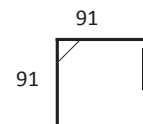

MKFS 917 Vänster
Mått: 91x71 cm
Öppning: 50 cm

MKFS 719 Höger
Mått: 71x91 cm
Öppning: 50 cm

MKFS 918 Vänster
Mått: 91x81 cm
Öppning: 57 cm

MKFS 819 Höger
Mått: 81x91 cm
Öppning: 57 cm

MKFS 818
Mått: 81x81 cm
Öppning: 57 cm

MKFS 919
Mått: 91x91 cm
Öppning: 57 cm

MKFS 101
Mått: 101x101 cm
Öppning: 57 cm

Instegsmått / höjd duschkar: ca 17,5 cm.

20 ÅRS GARANTI PÅ DUSCH

DUSCHSET INGÅR

FLOW RAK

cm	A mm	A1 mm	C1 mm	C mm
81x81	810	810	430	430
71x91 H	710	910	330	530
91x71 V	910	710	530	330
81x91 H	810	910	430	530
91x81 V	910	810	530	430
91x91	910	910	530	530

MKFI 818
Mått: 81x81 cm
Öppning: 45 cm

MKFI 917 Vänster
Mått: 91x71 cm
Öppning: 45 cm

MKFI 719 Höger
Mått: 71x91 cm
Öppning: 45 cm

MKFI 918 Vänster
Mått: 91x81 cm
Öppning: 51 cm

MKFI 819 Höger
Mått: 81x91 cm
Öppning: 51 cm

MKFI 919
Mått: 91x91 cm
Öppning: 57 cm

Instegsmått / höjd duschkar: ca 17,5 cm.

20 ÅRS GARANTI PÅ DUSCH

DUSCHSET INGÅR

FLOW FRONT

20 20 ÅRS GARANTI PÅ DUSCH

 DUSCHSET INGÅR

cm	A1 mm	A mm
81x81	810	810
71x91	710	910
81x91	810	910
91x81	910	810
91x91	910	910