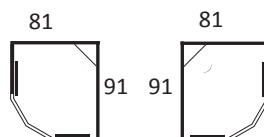

FLOW SEMI

cm	A mm	A1 mm	C mm	C1 mm	E mm	E1 mm
81x81	810	810	430	430	665	665
71x91 H	710	910	530	330	765	565
91x71 V	910	710	330	530	565	765
81x91 H	810	910	530	430	765	665
91x81 V	910	810	430	530	665	765
91x91	910	910	530	530	765	765
101x101	101	101	630	630	865	865

MKFS 917 Vänster
Mått: 91x71 cm
Öppning: 50 cm

MKFS 719 Höger
Mått: 71x91 cm
Öppning: 50 cm

MKFS 918 Vänster
Mått: 91x81 cm
Öppning: 57 cm

MKFS 819 Höger
Mått: 81x91 cm
Öppning: 57 cm

MKFS 818
Mått: 81x81 cm
Öppning: 57 cm

MKFS 919
Mått: 91x91 cm
Öppning: 57 cm

MKFS 101
Mått: 101x101 cm
Öppning: 57 cm

Instegsmått / höjd duschkar: ca 17,5 cm.

20 ÅRS GARANTI PÅ DUSCH

DUSCHSET INGÅR

FLOW RAK

cm	A mm	A1 mm	C1 mm	C mm
81x81	810	810	430	430
71x91 H	710	910	330	530
91x71 V	910	710	530	330
81x91 H	810	910	430	530
91x81 V	910	810	530	430
91x91	910	910	530	530

MKFI 919
Mått: 91x91 cm
Öppning: 57 cm

Instegsmått / höjd duschkar: ca 17,5 cm.

20 ÅRS GARANTI PÅ DUSCH

DUSCHSET INGÅR

FLOW FRONT

20 20 ÅRS GARANTI PÅ DUSCH

 DUSCHSET INGÅR

cm	A1 mm	A mm
81x81	810	810
71x91	710	910
81x91	810	910
91x81	910	810
91x91	910	910