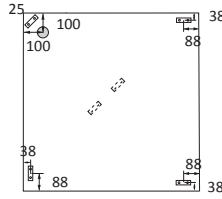

MKFI 818
Mått: 81x81 cm
Öppning: 45 cm

MKFI 917 Vänster
Mått: 91x71 cm
Öppning: 45 cm

MKFI 719 Höger
Mått: 71x91 cm
Öppning: 45 cm

MKFI 918 Vänster
Mått: 91x81 cm
Öppning: 51 cm

MKFI 819 Höger
Mått: 81x91 cm
Öppning: 51 cm

MKFI 919
Mått: 91x91 cm
Öppning: 57 cm

Instegsmått / höjd duschkar: ca 17,5 cm.

20 ÅRS GARANTI PÅ DUSCH

DUSCHSET INGÅR

FLOW FRONT

20 20 ÅRS GARANTI PÅ DUSCH

 DUSCHSET INGÅR

cm	A1 mm	A mm
81x81	810	810
71x91	710	910
81x91	810	910
91x81	910	810
91x91	910	910

81

MKFF 818
Mått: 81x81 cm
Öppning: 33,5 cm

71

MKFF 719 Bred
Mått: 71x91 cm
Öppning: 36 cm

91

MKFF 819 Smal
Mått: 81x91 cm
Öppning: 35 cm

81

MKFF 819 Bred
Mått: 81x91 cm
Öppning: 36 cm

91

MKFF 919
Mått: 91x91 cm
Öppning: 36 cm

Instegsmått / höjd duschkar: ca 17,5 cm.

FLOW HÖRNA SEMI

Flow Hörna Semi - MHFS, höjd 190 cm

20 20 ÅRS GARANTI PÅ DUSCH

cm	A mm	A1 mm	F mm	C1 mm	C mm	D1 mm	D mm	E1 mm	E mm
81x81	810	810	941	390	390	428	428	666	666
71x91 H	710	910	952	290	490	328	528	566	766
91x70 V	910	710	952	490	290	528	328	766	566
81x91 H	810	910	1015	390	490	428	528	666	766
91x81 V	910	810	1015	490	390	528	428	766	666
91x91	910	910	1083	490	490	528	528	766	766
71x101 H	710	1010	1034	290	590	328	628	566	866
101x71 V	1010	710	1034	590	290	628	328	866	566
81x101 H	810	1010	1092	390	590	428	628	666	866
101x81 V	1010	810	1092	590	390	628	428	866	666
91x101 H	910	1010	1156	490	590	528	628	766	866
101x91 V	1010	910	1156	590	490	628	528	866	766
101x101	1010	1010	1224	590	590	628	628	866	866