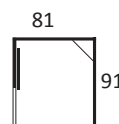

MKFS 917 Vänster
Mått: 91x71 cm
Öppning: 50 cm

MKFS 719 Höger
Mått: 71x91 cm
Öppning: 50 cm

MKFS 918 Vänster
Mått: 91x81 cm
Öppning: 57 cm

MKFS 819 Höger
Mått: 81x91 cm
Öppning: 57 cm

MKFS 818
Mått: 81x81 cm
Öppning: 57 cm

MKFS 919
Mått: 91x91 cm
Öppning: 57 cm

MKFS 101
Mått: 101x101 cm
Öppning: 57 cm

Instegsmått / höjd duschkar: ca 17,5 cm.

20 ÅRS GARANTI PÅ DUSCH

DUSCHSET INGÅR

FLOW RAK

cm	A mm	A1 mm	C1 mm	C mm
81x81	810	810	430	430
71x91 H	710	910	330	530
91x71 V	910	710	530	330
81x91 H	810	910	430	530
91x81 V	910	810	530	430
91x91	910	910	530	530

MKFI 818
Mått: 81x81 cm
Öppning: 45 cm

MKFI 917 Vänster
Mått: 91x71 cm
Öppning: 45 cm

MKFI 719 Höger
Mått: 71x91 cm
Öppning: 45 cm

MKFI 918 Vänster
Mått: 91x81 cm
Öppning: 51 cm

MKFI 819 Höger
Mått: 81x91 cm
Öppning: 51 cm

MKFI 919
Mått: 91x91 cm
Öppning: 57 cm

Instegsmått / höjd duschkar: ca 17,5 cm.

20 ÅRS GARANTI PÅ DUSCH

DUSCHSET INGÅR

FLOW FRONT

20 20 ÅRS GARANTI PÅ DUSCH

 DUSCHSET INGÅR

cm	A1 mm	A mm
81x81	810	810
71x91	710	910
81x91	810	910
91x81	910	810
91x91	910	910