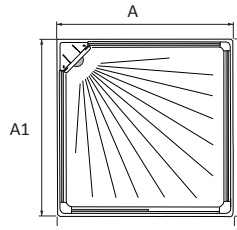

MKFI 818
Mått: 81x81 cm
Öppning: 45 cm

MKFI 917 Vänster
Mått: 91x71 cm
Öppning: 45 cm

MKFI 719 Höger
Mått: 71x91 cm
Öppning: 45 cm

MKFI 918 Vänster
Mått: 91x81 cm
Öppning: 51 cm

MKFI 819 Höger
Mått: 81x91 cm
Öppning: 51 cm

MKFI 919
Mått: 91x91 cm
Öppning: 57 cm

Instegsmått / höjd duschkar: ca 17,5 cm.

20 ÅRS GARANTI PÅ DUSCH

DUSCHSET INGÅR

FLOW FRONT

20 20 ÅRS GARANTI PÅ DUSCH

 DUSCHSET INGÅR

cm	A1 mm	A mm
81x81	810	810
71x91	710	910
81x91	810	910
91x81	910	810
91x91	910	910

81

MKFF 818
Mått: 81x81 cm
Öppning: 33,5 cm

71

MKFF 719 Bred
Mått: 71x91 cm
Öppning: 36 cm

91

MKFF 819 Smal
Mått: 81x91 cm
Öppning: 35 cm

81

MKFF 819 Bred
Mått: 81x91 cm
Öppning: 36 cm

91

MKFF 919
Mått: 91x91 cm
Öppning: 36 cm

Instegsmått / höjd duschkar: ca 17,5 cm.

FLOW HÖRNA SEMI

Flow Hörna Semi - MHFS, höjd 190 cm

20 20 ÅRS GARANTI PÅ DUSCH

cm	A mm	A1 mm	F mm	C1 mm	C mm	D1 mm	D mm	E1 mm	E mm
81x81	810	810	941	390	390	428	428	666	666
71x91 H	710	910	952	290	490	328	528	566	766
91x70 V	910	710	952	490	290	528	328	766	566
81x91 H	810	910	1015	390	490	428	528	666	766
91x81 V	910	810	1015	490	390	528	428	766	666
91x91	910	910	1083	490	490	528	528	766	766
71x101 H	710	1010	1034	290	590	328	628	566	866
101x71 V	1010	710	1034	590	290	628	328	866	566
81x101 H	810	1010	1092	390	590	428	628	666	866
101x81 V	1010	810	1092	590	390	628	428	866	666
91x101 H	910	1010	1156	490	590	528	628	766	866
101x91 V	1010	910	1156	590	490	628	528	866	766
101x101	1010	1010	1224	590	590	628	628	866	866