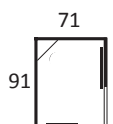

MKFS 917 Vänster
Mått: 91x71 cm
Öppning: 50 cm

MKFS 719 Höger
Mått: 71x91 cm
Öppning: 50 cm

MKFS 918 Vänster
Mått: 91x81 cm
Öppning: 57 cm

MKFS 819 Höger
Mått: 81x91 cm
Öppning: 57 cm

MKFS 818
Mått: 81x81 cm
Öppning: 57 cm

MKFS 919
Mått: 91x91 cm
Öppning: 57 cm

MKFS 101
Mått: 101x101 cm
Öppning: 57 cm

Instegsmått / höjd duschkar: ca 17,5 cm.

20 ÅRS GARANTI PÅ DUSCH

DUSCHSET INGÅR

FLOW RAK

cm	A mm	A1 mm	C1 mm	C mm
81x81	810	810	430	430
71x91 H	710	910	330	530
91x71 V	910	710	530	330
81x91 H	810	910	430	530
91x81 V	910	810	530	430
91x91	910	910	530	530

MKFI 818
Mått: 81x81 cm
Öppning: 45 cm

MKFI 917 Vänster
Mått: 91x71 cm
Öppning: 45 cm

MKFI 719 Höger
Mått: 71x91 cm
Öppning: 45 cm

MKFI 918 Vänster
Mått: 91x81 cm
Öppning: 51 cm

MKFI 819 Höger
Mått: 81x91 cm
Öppning: 51 cm

MKFI 919
Mått: 91x91 cm
Öppning: 57 cm

Instegsmått / höjd duschkar: ca 17,5 cm.

20 ÅRS GARANTI PÅ DUSCH

DUSCHSET INGÅR

FLOW FRONT

20 20 ÅRS GARANTI PÅ DUSCH

 DUSCHSET INGÅR

cm	A1 mm	A mm
81x81	810	810
71x91	710	910
81x91	810	910
91x81	910	810
91x91	910	910