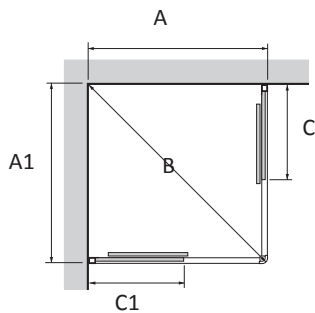

81

MKFF 818
Mått: 81x81 cm
Öppning: 33,5 cm

71

MKFF 719 Bred
Mått: 71x91 cm
Öppning: 36 cm

91

MKFF 819 Smal
Mått: 81x91 cm
Öppning: 35 cm

81

MKFF 819 Bred
Mått: 81x91 cm
Öppning: 36 cm

91

MKFF 919
Mått: 91x91 cm
Öppning: 36 cm

Instegsmått / höjd duschkar: ca 17,5 cm.

FLOW HÖRNA SEMI

Flow Hörna Semi - MHFS, höjd 190 cm

20 20 ÅRS GARANTI PÅ DUSCH

cm	A mm	A1 mm	F mm	C1 mm	C mm	D1 mm	D mm	E1 mm	E mm
81x81	810	810	941	390	390	428	428	666	666
71x91 H	710	910	952	290	490	328	528	566	766
91x70 V	910	710	952	490	290	528	328	766	566
81x91 H	810	910	1015	390	490	428	528	666	766
91x81 V	910	810	1015	490	390	528	428	766	666
91x91	910	910	1083	490	490	528	528	766	766
71x101 H	710	1010	1034	290	590	328	628	566	866
101x71 V	1010	710	1034	590	290	628	328	866	566
81x101 H	810	1010	1092	390	590	428	628	666	866
101x81 V	1010	810	1092	590	390	628	428	866	666
91x101 H	910	1010	1156	490	590	528	628	766	866
101x91 V	1010	910	1156	590	490	628	528	866	766
101x101	1010	1010	1224	590	590	628	628	866	866

FLOW HÖRNA RAK

Flow Hörna Rak - MHFI, höjd 190 cm

20 20 ÅRS GARANTI PÅ DUSCH

cm	A mm	A1 mm	B mm	C1 mm	C mm
81x81	810	810	1132	390	390
71x91 H	710	910	1141	290	490
91x71 V	910	710	1141	490	290
81x91 H	810	910	1205	390	490
91x81 V	910	810	1205	490	390
91x91	910	910	1273	490	490
71x101 H	710	1010	1221	290	590
101x71 V	1010	710	1221	590	290
81x101 H	810	1010	1281	390	590
101x81 V	1010	810	1281	590	390
91x101 H	910	1010	1346	490	590
101x91 V	1010	910	1346	590	490
101x101	1010	1010	1415	590	590

FLOW NISCH 2D
 Flow Nisch MNF2D, höjd 190 cm

FLOW NISCH 4D
 Flow Nisch MNF4D, höjd 190 cm

FLOW NISCH 4D SPECIAL
 Flow Nisch MNF4D, höjd 190 cm

ÖPPNINGSMÅTT FLOW NISCH

NISCH 2D

Väggavstånd cm	Öppning cm
80-85	35
85-90	36
90-95	36
95-100	36
100-105	46
105-110	44
110-115	46
115-120	44