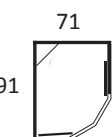

FLOW SEMI

cm	A mm	A1 mm	C mm	C1 mm	E mm	E1 mm
81x81	810	810	430	430	665	665
71x91 H	710	910	530	330	765	565
91x71 V	910	710	330	530	565	765
81x91 H	810	910	530	430	765	665
91x81 V	910	810	430	530	665	765
91x91	910	910	530	530	765	765
101x101	101	101	630	630	865	865

MKFS 917 Vänster
Mått: 91x71 cm
Öppning: 50 cm

MKFS 719 Höger
Mått: 71x91 cm
Öppning: 50 cm

MKFS 918 Vänster
Mått: 91x81 cm
Öppning: 57 cm

MKFS 819 Höger
Mått: 81x91 cm
Öppning: 57 cm

MKFS 818
Mått: 81x81 cm
Öppning: 57 cm

MKFS 919
Mått: 91x91 cm
Öppning: 57 cm

MKFS 101
Mått: 101x101 cm
Öppning: 57 cm

Instegsmått / höjd duschkar: ca 17,5 cm.

20 ÅRS GARANTI PÅ DUSCH

DUSCHSET INGÅR

FLOW RAK

cm	A mm	A1 mm	C1 mm	C mm
81x81	810	810	430	430
71x91 H	710	910	330	530
91x71 V	910	710	530	330
81x91 H	810	910	430	530
91x81 V	910	810	530	430
91x91	910	910	530	530

MKFI 919
Mått: 91x91 cm
Öppning: 57 cm

Instegsmått / höjd duschkar: ca 17,5 cm.

20 ÅRS GARANTI PÅ DUSCH

DUSCHSET INGÅR

FLOW FRONT

20 20 ÅRS GARANTI PÅ DUSCH

 DUSCHSET INGÅR

cm	A1 mm	A mm
81x81	810	810
71x91	710	910
81x91	810	910
91x81	910	810
91x91	910	910