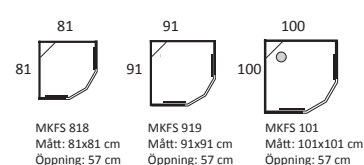

FLOW SEMI

cm	A mm	A1 mm	C mm	C1 mm	E mm	E1 mm
81x81	810	810	430	430	665	665
71x91 H	710	910	530	330	765	565
91x71 V	910	710	330	530	565	765
81x91 H	810	910	530	430	765	665
91x81 V	910	810	430	530	665	765
91x91	910	910	530	530	765	765
101x101	101	101	630	630	865	865

MKFS 917 Vänster
Mått: 91x71 cm
Öppning: 50 cm

MKFS 719 Höger
Mått: 71x91 cm
Öppning: 50 cm

MKFS 918 Vänster
Mått: 91x81 cm
Öppning: 57 cm

MKFS 819 Höger
Mått: 81x91 cm
Öppning: 57 cm

MKFS 818
Mått: 81x81 cm
Öppning: 57 cm

MKFS 919
Mått: 91x91 cm
Öppning: 57 cm

MKFS 101
Mått: 101x101 cm
Öppning: 57 cm

Instegsmått / höjd duschkar: ca 17,5 cm.

20 ÅRS GARANTI PÅ DUSCH

DUSCHSET INGÅR

FLOW RAK

cm	A mm	A1 mm	C1 mm	C mm
81x81	810	810	430	430
71x91 H	710	910	330	530
91x71 V	910	710	530	330
81x91 H	810	910	430	530
91x81 V	910	810	530	430
91x91	910	910	530	530

MKFI 919
Mått: 91x91 cm
Öppning: 57 cm

Instegsmått / höjd duschkar: ca 17,5 cm.

20 ÅRS GARANTI PÅ DUSCH

DUSCHSET INGÅR

FLOW FRONT

20 20 ÅRS GARANTI PÅ DUSCH

 DUSCHSET INGÅR

cm	A1 mm	A mm
81x81	810	810
71x91	710	910
81x91	810	910
91x81	910	810
91x91	910	910