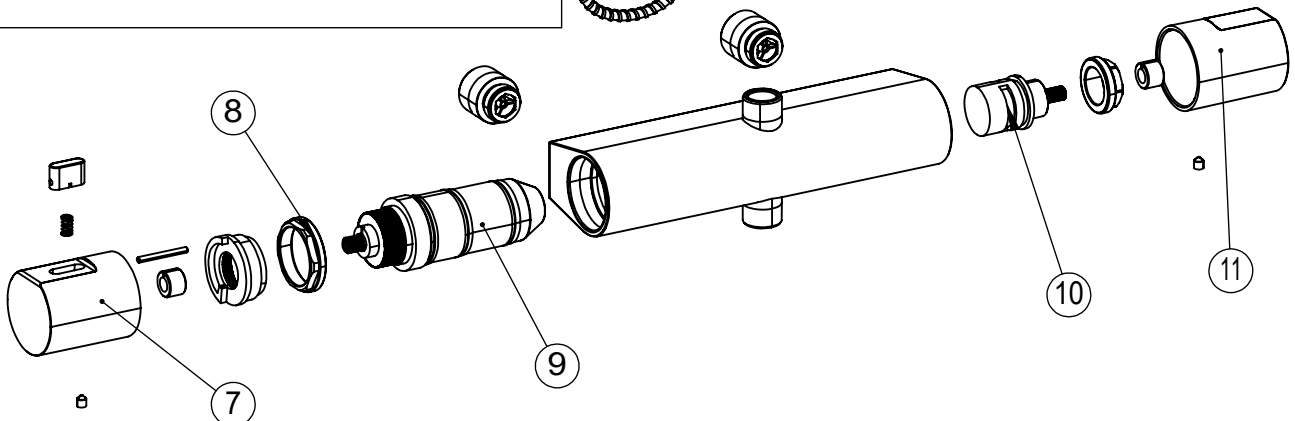

Smøring

Smør kun med silikonefedt.

Vedligeholdelse

Besøg vores YouTube-kanal, hvor der er instruktionsvideoer til udskiftning af keramikindsatsen, ændring af oversætter og mere.

Tapwell

Tapwell

1. Övre rör ARM5200
2. Väggfäste för ARM5200
3. Takdusch
4. Glider ARM5200
5. Handdusch ZDOC095
6. Undre rör ARM5200
7. Termostatvred
8. Låsmutter för insats ZGHI503
9. Termostatsinsats ZVIT550
10. Keramisk insats s ZVIT528 - EVM169
11. Flödesvred

FLOWCHART

ARM5200-150

DATA

Pressure (kPa)	Showerhead		Handshower	
	Flow lit/min	Flow lit/s	Flow lit/min	Flow lit/s
50	6,0	0,10	5,7	0,10
100	8,4	0,14	8,3	0,14
200	11,8	0,20	12,4	0,21
300	12,2	0,20	15,5	0,26
400	12,6	0,21	18,2	0,30
500	12,9	0,21	20,6	0,34
600	13,1	0,22	22,8	0,38
700	13,0	0,22	24,8	0,41
800	12,8	0,21	26,3	0,44
900	12,4	0,21	27,9	0,47
1000	12,2	0,20	28,6	0,48