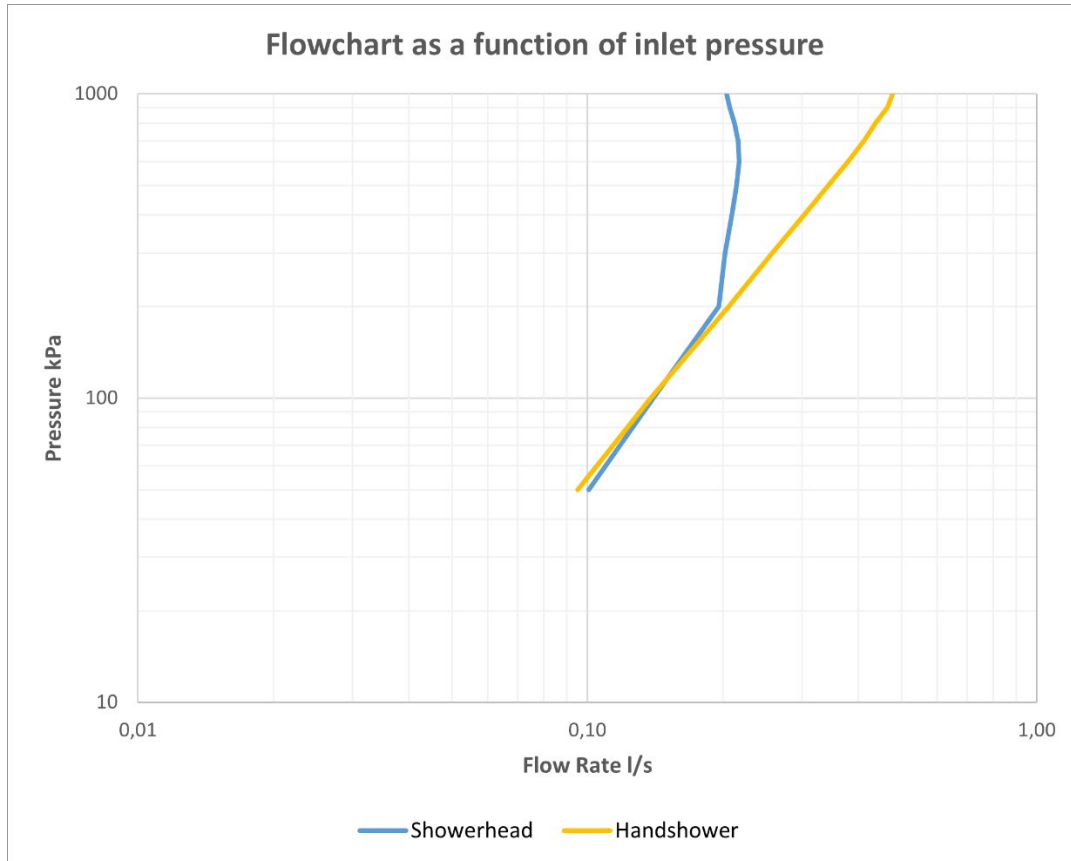

Smøring

Smør kun med silikonefedt.

Vedligeholdelse

Besøg vores YouTube-kanal, hvor der er instruktionsvideoer til udskiftning af keramikindsatsen, ændring af oversætter og mere.

Tapwell

Tapwell

1. Övre rör ARM5200
2. Väggfäste för ARM5200
3. Takdusch
4. Glider ARM5200
5. Handdusch ZDOC095
6. Undre rör ARM5200
7. Termostatvred
8. Låsmutter för insats ZGHI503
9. Termostatsinsats ZVIT550
10. Keramisk insats s ZVIT528 - EVM169
11. Flödesvred

FLOWCHART

ARM5200-150

DATA

Pressure (kPa)	Showerhead		Handshower	
	Flow lit/min	Flow lit/s	Flow lit/min	Flow lit/s
50	6,0	0,10	5,7	0,10
100	8,4	0,14	8,3	0,14
200	11,8	0,20	12,4	0,21
300	12,2	0,20	15,5	0,26
400	12,6	0,21	18,2	0,30
500	12,9	0,21	20,6	0,34
600	13,1	0,22	22,8	0,38
700	13,0	0,22	24,8	0,41
800	12,8	0,21	26,3	0,44
900	12,4	0,21	27,9	0,47
1000	12,2	0,20	28,6	0,48