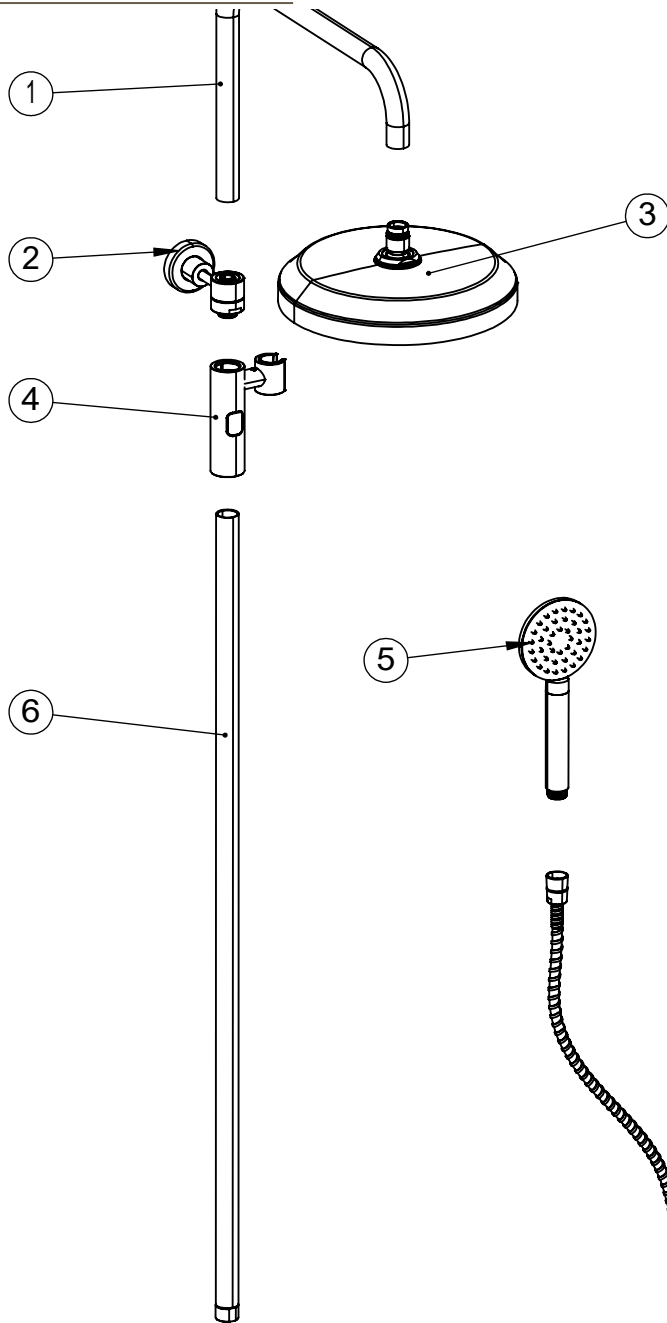

Tapwell

ARM5200-150 Shower column

ARM5200 Chrome

ARM5200 Chrome - 9426663
ARM5200 Matte Black - 9426664
ARM5200 Brass - 9426665
ARM5200 Copper - 9426666
ARM5200 Bronze - 9426667
ARM5200 Black Chrome - 9426668
ARM5200 Honey Gold - 9426669
ARM5200 Brushed Black Chrome - 9426670
ARM5200 Brushed Platinum - 9426671

Smøring

Smør kun med silikonefedt.

Vedligeholdelse

Besøg vores YouTube-kanal, hvor der er instruktionsvideoer til udskiftning af keramikindsatsen, ændring af oversætter og mere.

Tapwell

Tapwell

1. Övre rör ARM5200
2. Väggfäste för ARM5200
3. Takdusch
4. Glider ARM5200
5. Handdusch ZDOC095
6. Undre rör ARM5200
7. Termostatvred
8. Låsmutter för insats ZGHI503
9. Termostatsinsats ZVIT550
10. Keramisk insats s ZVIT528 - EVM169
11. Flödesvred

FLOWCHART

ARM5200-150

DATA

Pressure (kPa)	Showerhead		Handshower	
	Flow lit/min	Flow lit/s	Flow lit/min	Flow lit/s
50	6,0	0,10	5,7	0,10
100	8,4	0,14	8,3	0,14
200	11,8	0,20	12,4	0,21
300	12,2	0,20	15,5	0,26
400	12,6	0,21	18,2	0,30
500	12,9	0,21	20,6	0,34
600	13,1	0,22	22,8	0,38
700	13,0	0,22	24,8	0,41
800	12,8	0,21	26,3	0,44
900	12,4	0,21	27,9	0,47
1000	12,2	0,20	28,6	0,48