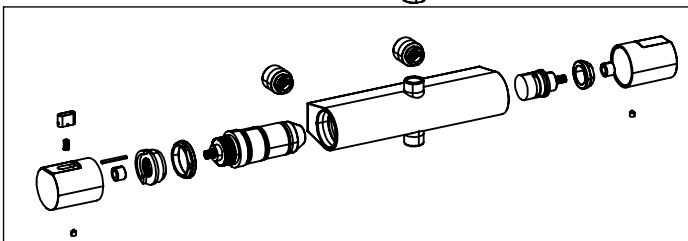

Smøring

Smør kun med silikonefedt.

Vedligeholdelse

Besøg vores YouTube-kanal, hvor der er instruktionsvideoer til udskiftning af keramikindsatsen, ændring af oversætter og mere.

Tapwell

Tapwell

1. Övre rör ARM5200
2. Väggfäste för ARM5200
3. Takdusch
4. Glider ARM5200
5. Handdusch ZDOC095
6. Undre rör ARM5200
7. Termostatvred
8. Låsmutter för insats ZGHI503
9. Termostatsinsats ZVIT550
10. Keramisk insats s ZVIT528 - EVM169
11. Flödesvred