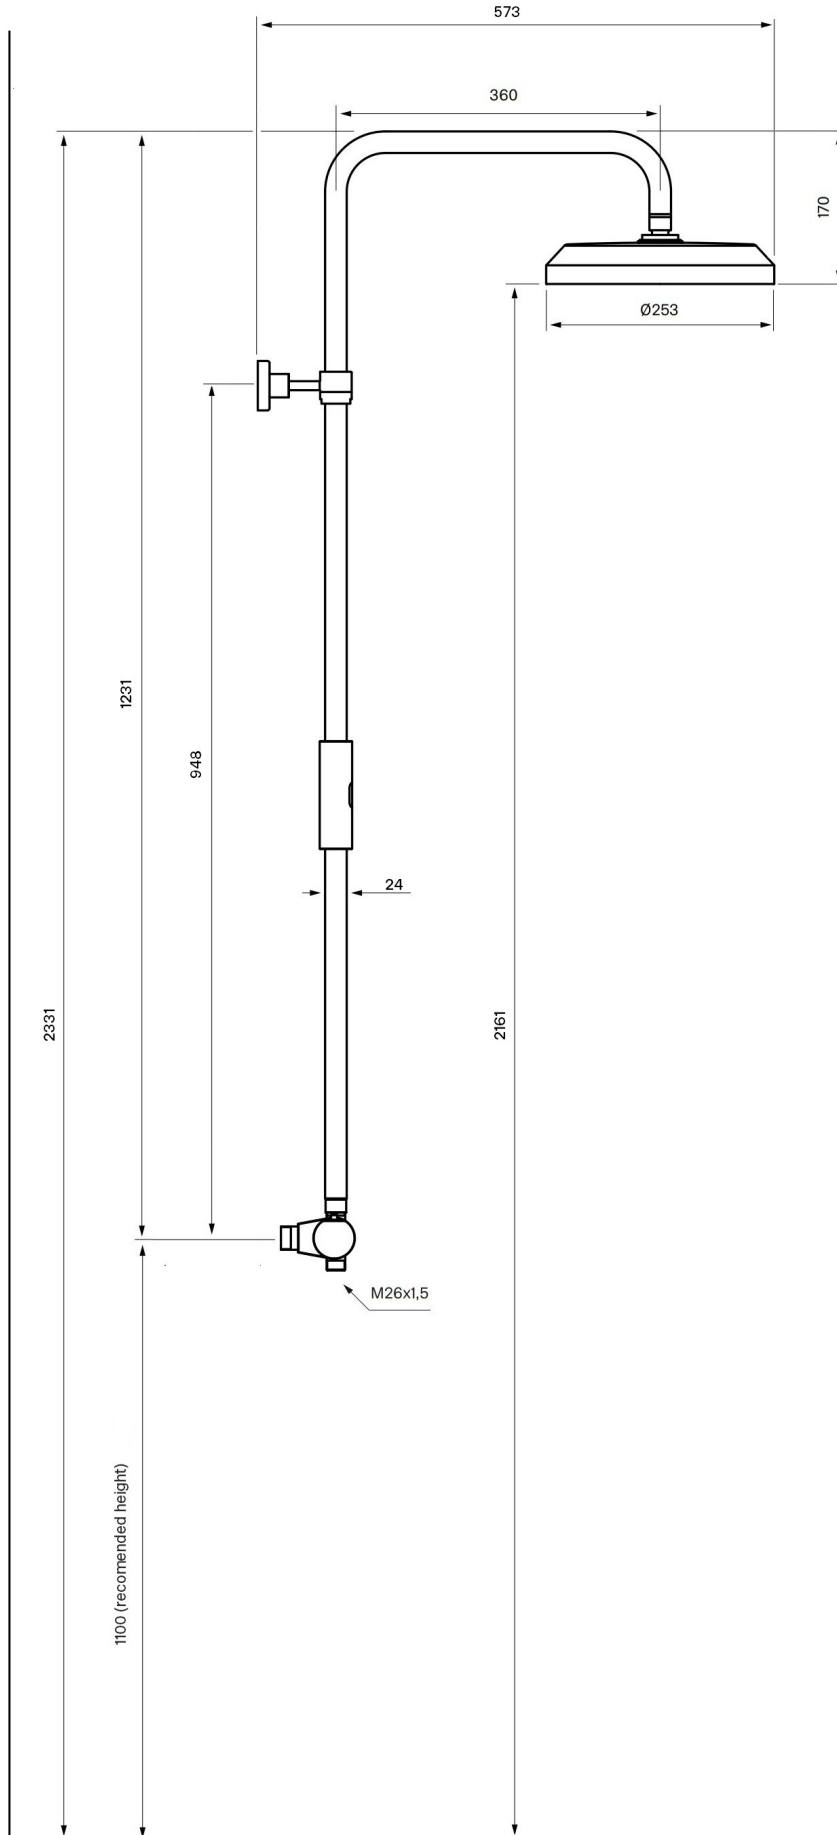

Tapwell

ARM5200-150 Shower column

ARM5200 Chrome

ARM5200 Chrome - 9426663
ARM5200 Matte Black - 9426664
ARM5200 Brass - 9426665
ARM5200 Copper - 9426666
ARM5200 Bronze - 9426667
ARM5200 Black Chrome - 9426668
ARM5200 Honey Gold - 9426669
ARM5200 Brushed Black Chrome - 9426670
ARM5200 Brushed Platinum - 9426671

Smøring

Smør kun med silikonefedt.

Vedligeholdelse

Besøg vores YouTube-kanal, hvor der er instruktionsvideoer til udskiftning af keramikindsatsen, ændring af oversætter og mere.

Tapwell

Tapwell

1. Övre rör ARM5200
2. Väggfäste för ARM5200
3. Takdusch
4. Glider ARM5200
5. Handdusch ZDOC095
6. Undre rör ARM5200
7. Termostatvred
8. Låsmutter för insats ZGHI503
9. Termostatsinsats ZVIT550
10. Keramisk insats s ZVIT528 - EVM169
11. Flödesvred

FLOWCHART

ARM5200-150

DATA

Pressure (kPa)	Showerhead		Handshower	
	Flow lit/min	Flow lit/s	Flow lit/min	Flow lit/s
50	6,0	0,10	5,7	0,10
100	8,4	0,14	8,3	0,14
200	11,8	0,20	12,4	0,21
300	12,2	0,20	15,5	0,26
400	12,6	0,21	18,2	0,30
500	12,9	0,21	20,6	0,34
600	13,1	0,22	22,8	0,38
700	13,0	0,22	24,8	0,41
800	12,8	0,21	26,3	0,44
900	12,4	0,21	27,9	0,47
1000	12,2	0,20	28,6	0,48