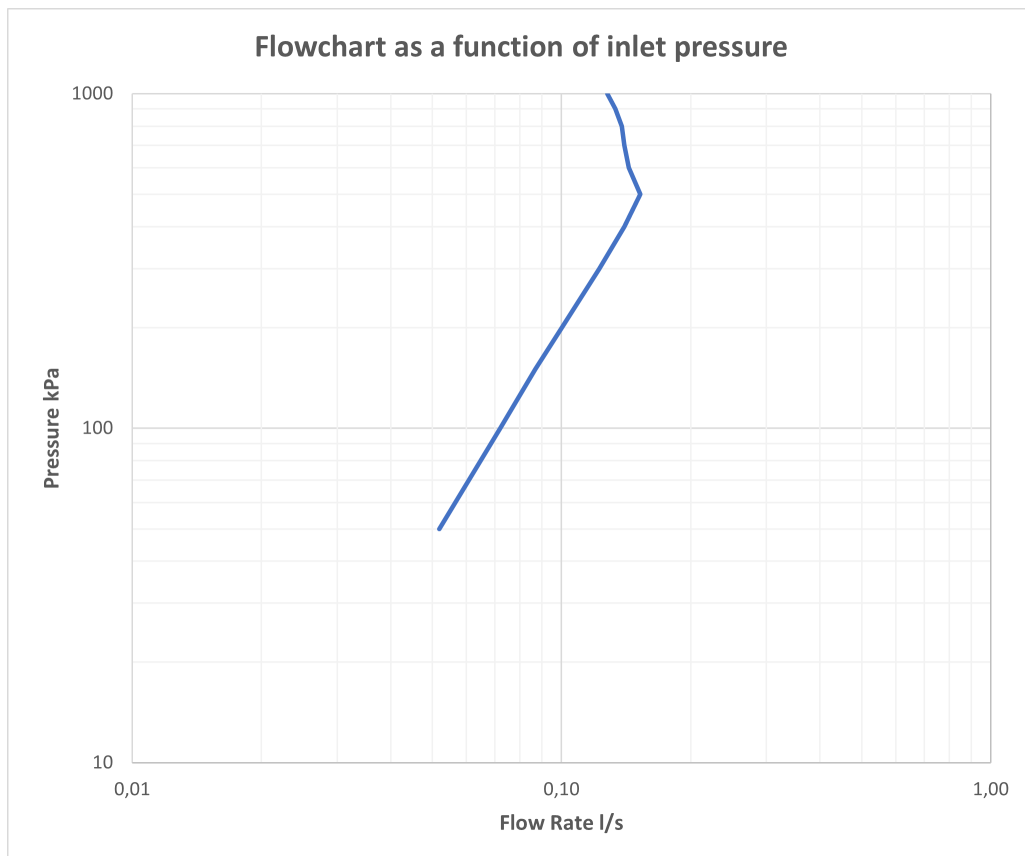

Smøring

Smør kun med silikonefedt.

Vedligeholdelse

Besøg vores YouTube-kanal, hvor der er instruktionsvideoer til udskiftning af keramikindsatsen, ændring af oversætter og mere.

Specifikationer

Antal greb: One
Antal udgående forbindelser: 1
Dimension indløb: 10 mm alt. 3/8"
Længde af fremspring på udløbstud: 210 mm
Med opvaskemaskine stop: Nej
Aflåselig hane: 60°, 90°, 120°, 150°, 180°, 210°, 240°, 270°
Dreje hane: Ja

Dimensioner/Vægt

Emballage - Dybde: 640 mm
Emballage - Bredde: 270 mm
Emballage - Højde: 80 mm
Bredde: 65 mm
Dybde: 247 mm
Højde: 439 mm

Tapwell

Tapwell

EXPLOSION DRAWING

FLOWCHART

ARM375

DATA

Pressure (kPa)	Flow lit/min	Flow lit/s
50	3,1	0,05
100	4,3	0,07
150	5,2	0,09
200	6,0	0,10
300	7,4	0,12
400	8,4	0,14
500	9,2	0,15
600	8,6	0,14
700	8,4	0,14
800	8,3	0,14
900	8,0	0,13
1000	7,7	0,13