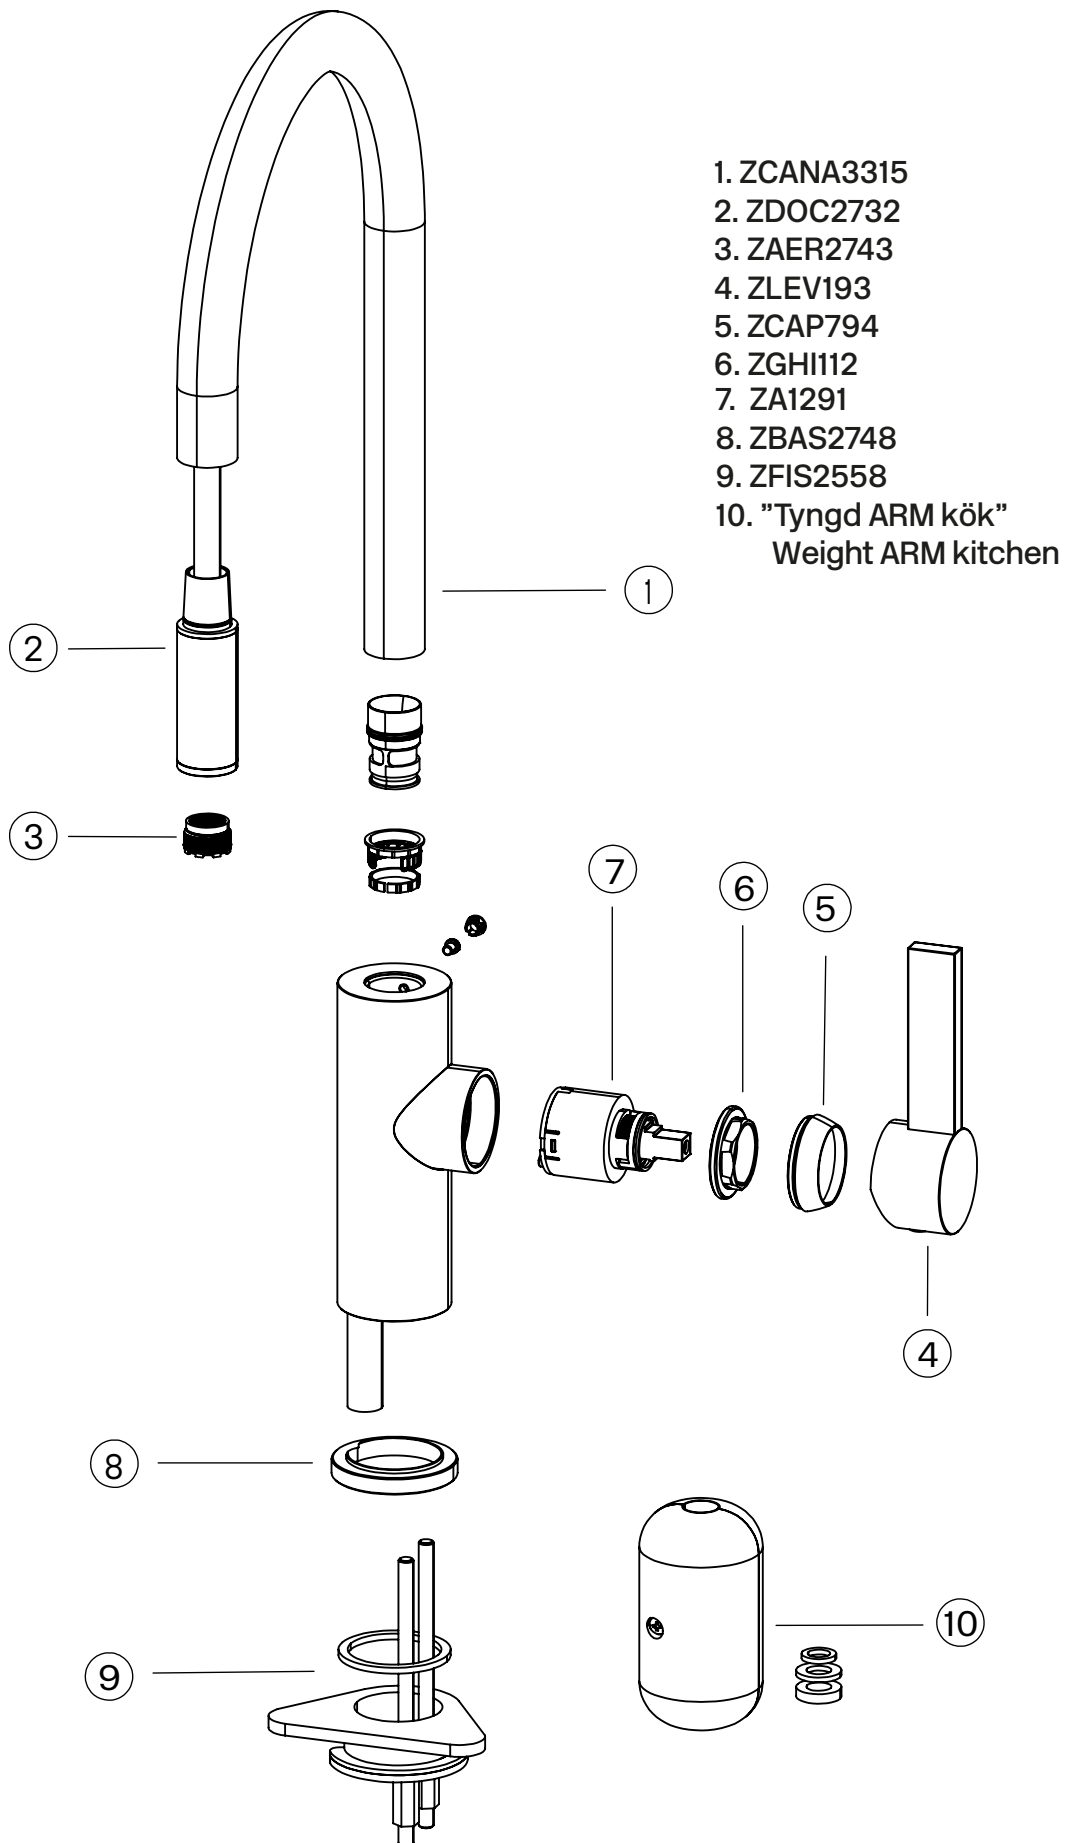

Smøring

Smør kun med silikonefedt.

Vedligeholdelse

Besøg vores YouTube-kanal, hvor der er instruktionsvideoer til udskiftning af keramikindsatsen, ændring af oversætter og mere.

Specifikationer

Antal greb: One
Antal udgående forbindelser: 1
Dimension indløb: 10 mm alt. 3/8"
Længde af fremspring på udløbstud: 210 mm
Med opvaskemaskine stop: Nej
Aflåselig hane: 60°, 90°, 120°, 150°, 180°, 210°, 240°, 270°
Dreje hane: Ja

Dimensioner/Vægt

Emballage - Dybde: 640 mm
Emballage - Bredde: 270 mm
Emballage - Højde: 80 mm
Bredde: 65 mm
Dybde: 247 mm
Højde: 439 mm

Tapwell

Tapwell

EXPLOSION DRAWING

FLOWCHART

ARM375

DATA