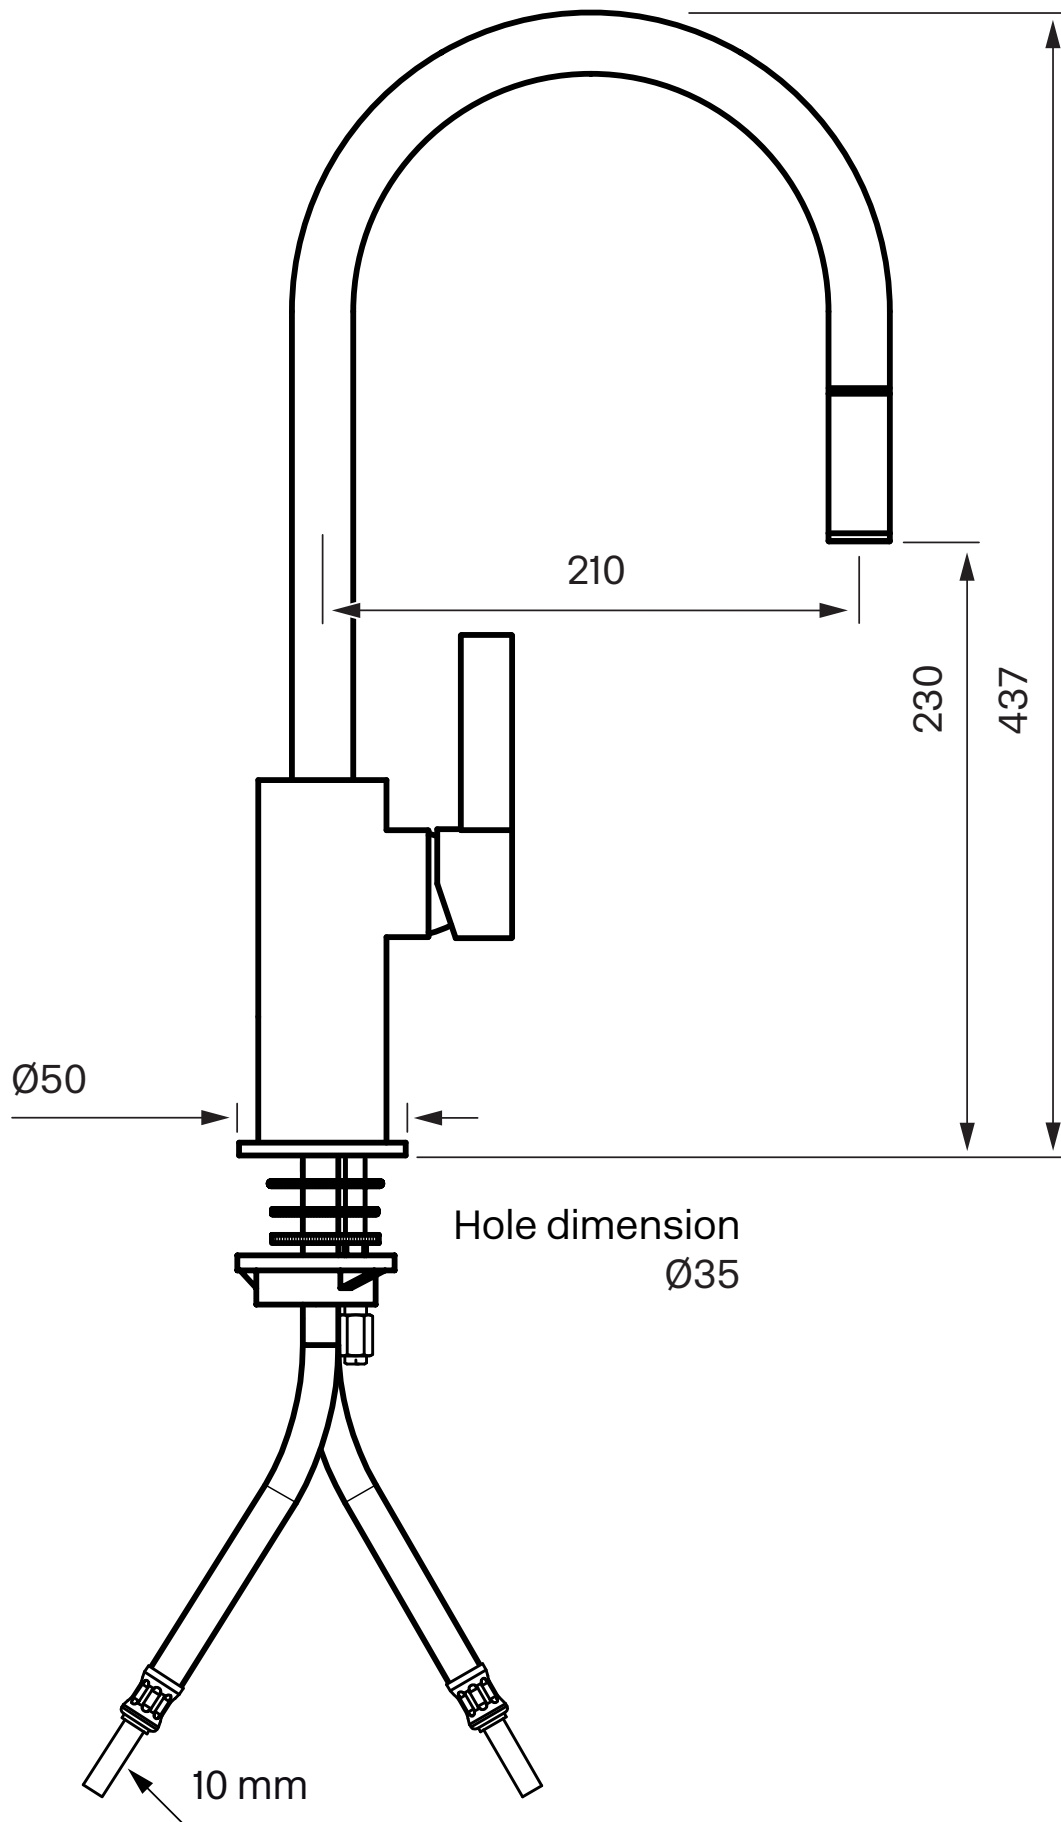

Smøring

Smør kun med silikonefedt.

Vedligeholdelse

Besøg vores YouTube-kanal, hvor der er instruktionsvideoer til udskiftning af keramikindsatsen, ændring af oversætter og mere.

Specifikationer

Antal greb: One
Antal udgående forbindelser: 1
Dimension indløb: 10 mm alt. 3/8"
Længde af fremspring på udløbstud: 210 mm
Med opvaskemaskine stop: Nej
Aflåselig hane: 60°, 90°, 120°, 150°, 180°, 210°, 240°, 270°
Dreje hane: Ja

Dimensioner/Vægt

Emballage - Dybde: 640 mm
Emballage - Bredde: 270 mm
Emballage - Højde: 80 mm
Bredde: 65 mm
Dybde: 247 mm
Højde: 439 mm

Tapwell

Tapwell

EXPLOSION DRAWING

FLOWCHART

ARM375

DATA