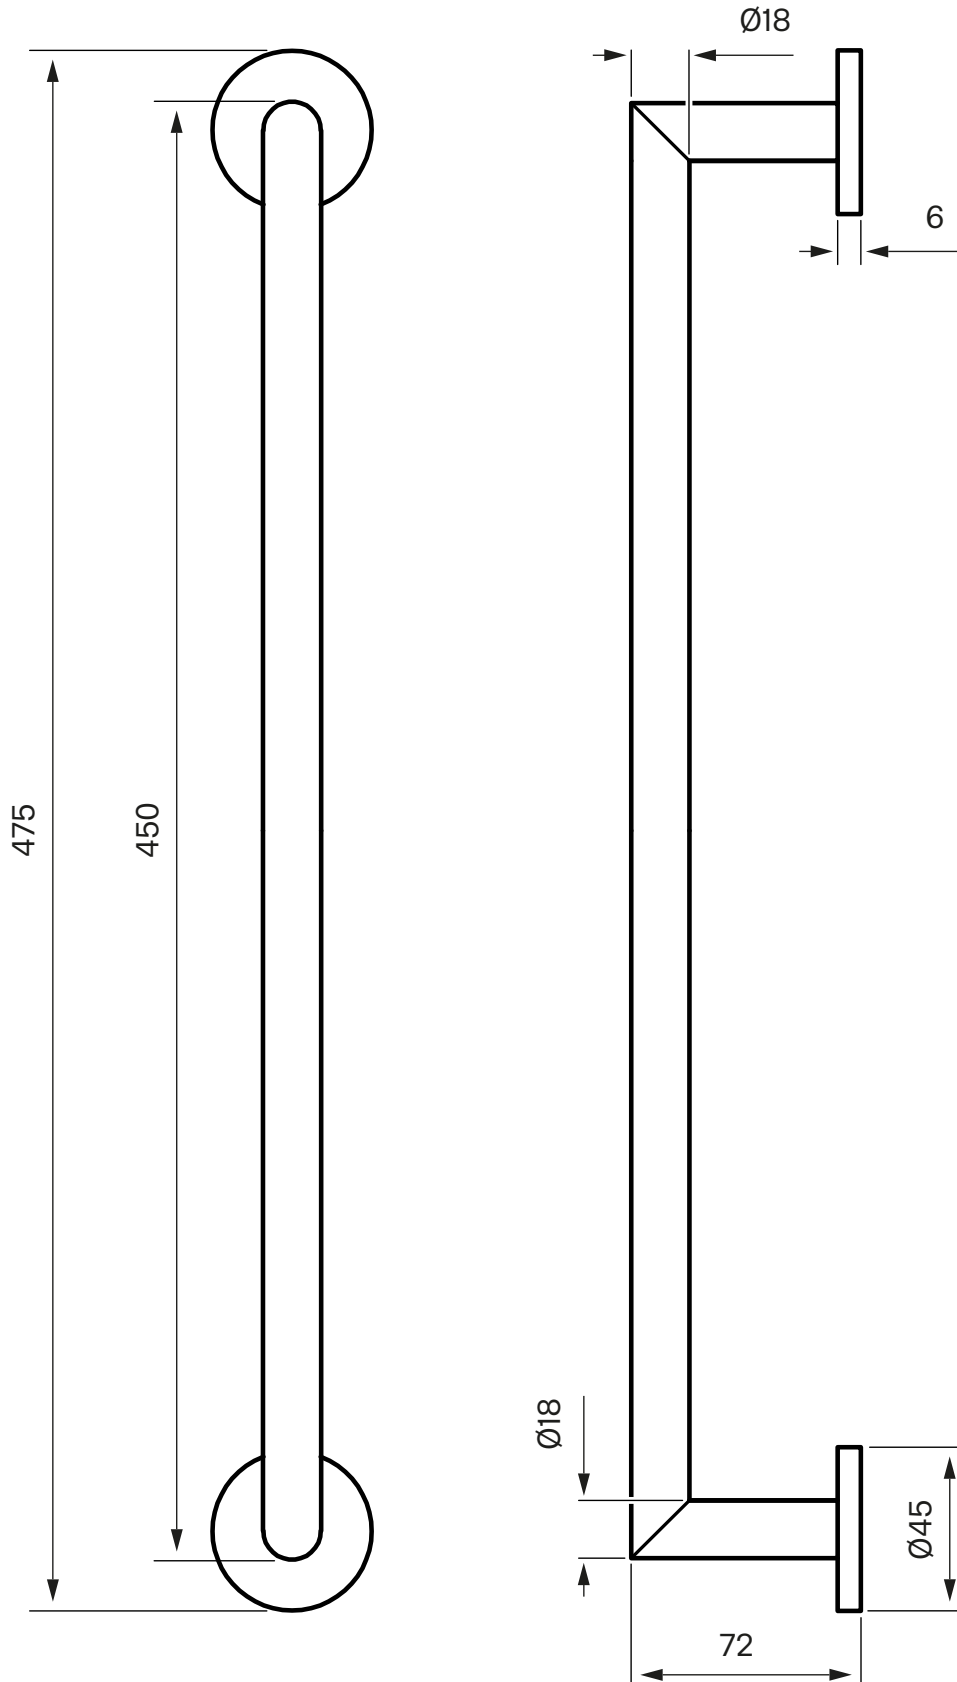

Vedligeholdelse

Besøg vores YouTube-kanal, hvor der er instruktionsvideoer til udskiftning af keramikindsatsen, ændring af oversætter og mere.

Dimensioner/Vægt

Bredde: 450 mm

Dybde: 72 mm

Højde: 45 mm

Tapwell

Tapwell

Explosion Drawing

1. Screw Plug $\text{\O}6$ x 30 mm
2. Wall mount $\text{\O}34,6$ x 29,5 mm
3. Screw M4 x 35 mm
4. Bricka $\text{\O}45$ x 6 mm
5. Towel rail
6. Allan screw M5 x 8 mm