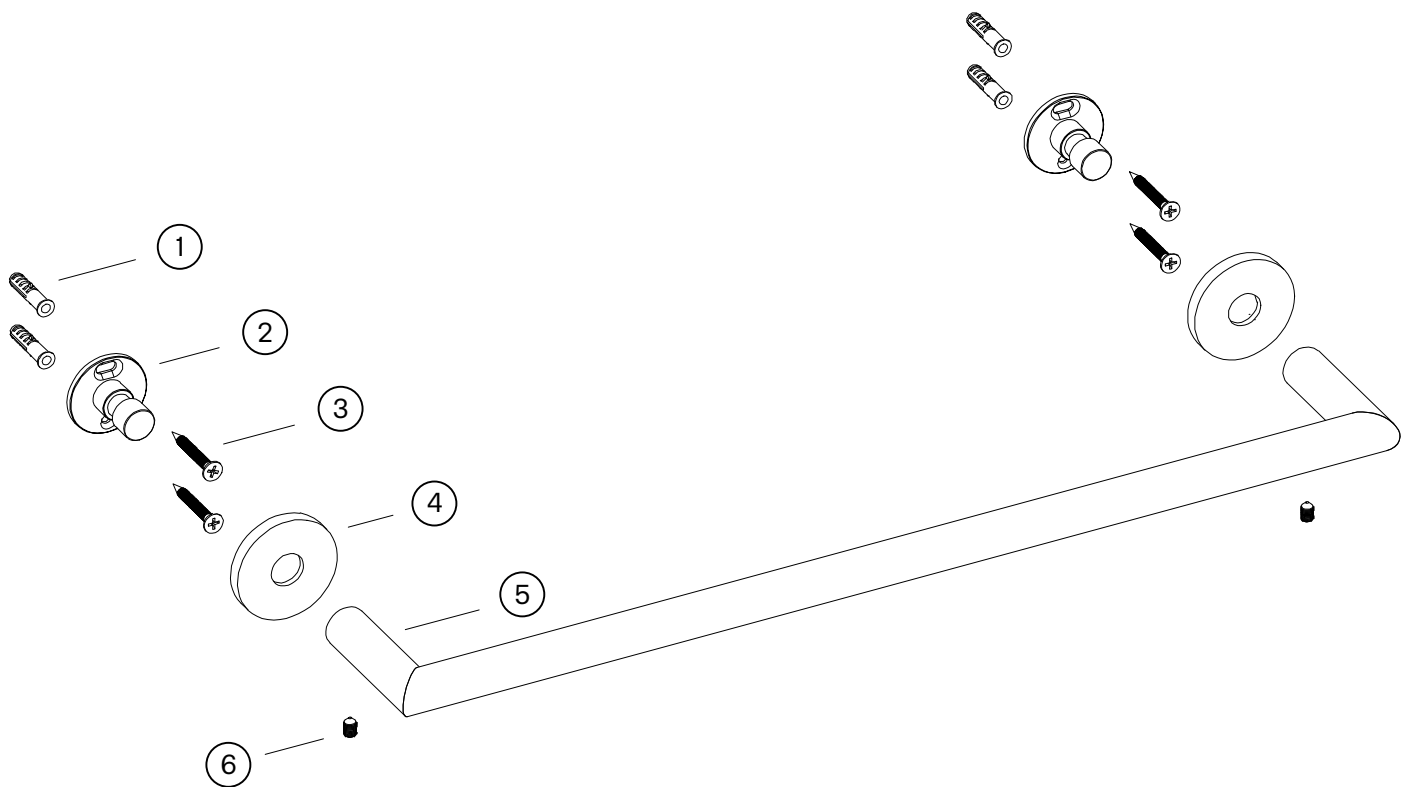

Vedligeholdelse

Besøg vores YouTube-kanal, hvor der er instruktionsvideoer til udskiftning af keramikindsatsen, ændring af oversætter og mere.

Dimensioner/Vægt

Bredde: 450 mm

Dybde: 72 mm

Højde: 45 mm

Tapwell

Tapwell

Explosion Drawing

1. Screw Plug $\text{\O}6$ x 30 mm
2. Wall mount $\text{\O}34,6$ x 29,5 mm
3. Screw M4 x 35 mm
4. Bricka $\text{\O}45$ x 6 mm
5. Towel rail
6. Allan screw M5 x 8 mm