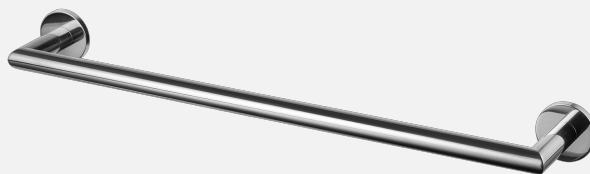

Tapwell

TA211 Accessory

TA211 Chrome

TA211 Chrome - 9419140
TA211 Matte Black - 9420582
TA211 Brass - 9418811
TA211 Copper - 9420082
TA211 Bronze - 9425877
TA211 Black Chrome - 9419145
TA211 Honey Gold - 9419144
TA211 Brushed Black Chrome - 9422832
TA211 Brushed Platinum - 9421172
TA211 Ascot Grey - 9422833

Håndklædestang 450 mm.

Tapwell

Rengøring

Tør overfladen af med en blød klud og lunkent vand og eventuelt med en sæbeopløsning. Undgå alkaliske, syrebegrænsende eller slibende rengøringsmidler.

Messing er et materiale, der over tid får en smuk patina, men kan poleres med messinggips. Kobber får også patina, men bør ikke poleres. De andre skinnende overflader bevarer deres glans.

Afkalkning

Jetopsamlere og brusebadhåndtag skal kalkes regelmæssigt ved at placere dem i et eddike bad i et par timer. Hvis der opstår kalkpletter, skal du bruge eukalyptusolie og en blød klud.

Smøring

Smør kun med silikonefedt.

Vedligeholdelse

Besøg vores YouTube-kanal, hvor der er instruktionsvideoer til udskiftning af keramikindsatsen, ændring af oversætter og mere.

Dimensioner/Vægt

Bredde: 450 mm

Dybde: 72 mm

Højde: 45 mm

Tapwell