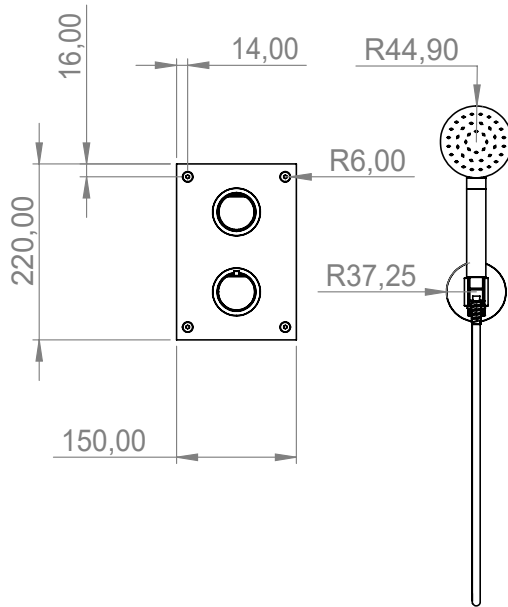

Hovedbruserpakke til indbygning med trykbalanceret termostat, håndbruser, hovedbruser, brusearm og T BOX2 indbygningsbox med preinstalleret blandingsbatteri.

Tilslutningsrør → i væggen er ikke inkluderet.

Vedligeholdelse

Besøg vores YouTube-kanal, hvor der er instruktionsvideoer til udskiftning af keramikindsatsen, ændring af oversætter og mere.

Specifikationer

Antal greb: One
Antal udgående forbindelser: 2
Dimension indløb: 3/4"
Dimension udløb: 1/2"
Bygget: Ja
Lydklasse (EN-IAO 3822 / DIN-52 218): 1
Længde af fremspring på udløbstud: 120 mm
Dreje hane: Nej
: Ja
: Ja
: Ja

Dimensioner/Vægt

: Nej
: 1500 mm
Bredde: 150 mm
Dybde: 95 mm
Højde: 370 mm
: 300 x 300 mm
: 370 mm

Tapwell

Tapwell

A

Tapwell

Pressure Drop