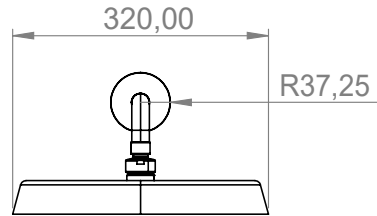

Vedligeholdelse

Besøg vores YouTube-kanal, hvor der er instruktionsvideoer til udskiftning af keramikindsatsen, ændring af oversætter og mere.

Specifikationer

Antal greb: One
Antal udgående forbindelser: 2
Dimension indløb: 3/4"
Dimension udløb: 1/2"
Bygget: Ja
Lydklasse (EN-IAO 3822 / DIN-52 218): 1
Længde af fremspring på udløbstud: 120 mm
Dreje hane: Nej
: Ja
: Ja
: Ja

Dimensioner/Vægt

: Nej
: 1500 mm
Bredde: 150 mm
Dybde: 95 mm
Højde: 370 mm
: 300 x 300 mm
: 370 mm

Tapwell

Tapwell

A

Tapwell

Pressure Drop