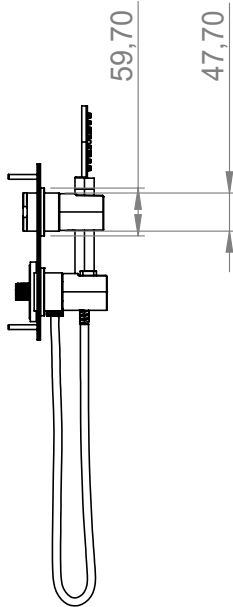

Tapwell

ARM7268 ED2 Built-in

ARM7268 Chrome

ARM7268 Chrome - 9426728
ARM7268 Matte Black - 9426729
ARM7268 Brass - 9426730
ARM7268 Copper - 9426731
ARM7268 Bronze - 9426732
ARM7268 Black Chrome - 9426733
ARM7268 Honey Gold - 9426734
ARM7268 Brushed Black Chrome - 9426735
ARM7268 Brushed Platinum - 9426736

Hovedbruserpakke til indbygning med trykbalanceret termostat, håndbruser, hovedbruser, brusearm og T BOX2 indbygningsbox med preinstalleret blandingsbatteri.

Tilslutningsrør → i væggen er ikke inkluderet.

Vedligeholdelse

Besøg vores YouTube-kanal, hvor der er instruktionsvideoer til udskiftning af keramikindsatsen, ændring af oversætter og mere.

Specifikationer

Antal greb: One
Antal udgående forbindelser: 2
Dimension indløb: 3/4"
Dimension udløb: 1/2"
Bygget: Ja
Lydklasse (EN-IAO 3822 / DIN-52 218): 1
Længde af fremspring på udløbstud: 120 mm
Dreje hane: Nej
: Ja
: Ja
: Ja

Dimensioner/Vægt

: Nej
: 1500 mm
Bredde: 150 mm
Dybde: 95 mm
Højde: 370 mm
: 300 x 300 mm
: 370 mm

Tapwell

Tapwell

A

Tapwell

Pressure Drop