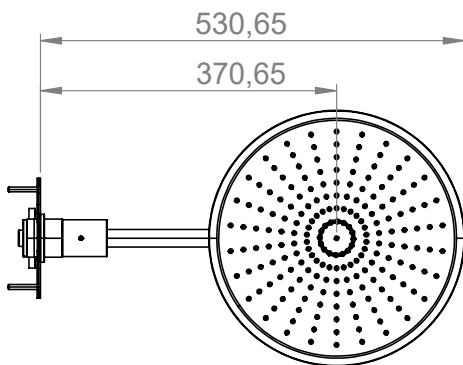

Vedligeholdelse

Besøg vores YouTube-kanal, hvor der er instruktionsvideoer til udskiftning af keramikindsatsen, ændring af oversætter og mere.

Specifikationer

Antal greb: One
Antal udgående forbindelser: 2
Dimension indløb: 3/4"
Dimension udløb: 1/2"
Bygget: Ja
Lydklasse (EN-IAO 3822 / DIN-52 218): 1
Længde af fremspring på udløbstud: 120 mm
Dreje hane: Nej
: Ja
: Ja
: Ja

Dimensioner/Vægt

: Nej
: 1500 mm
Bredde: 150 mm
Dybde: 95 mm
Højde: 370 mm
: 300 x 300 mm
: 370 mm

Tapwell

Tapwell

A

Tapwell

Pressure Drop