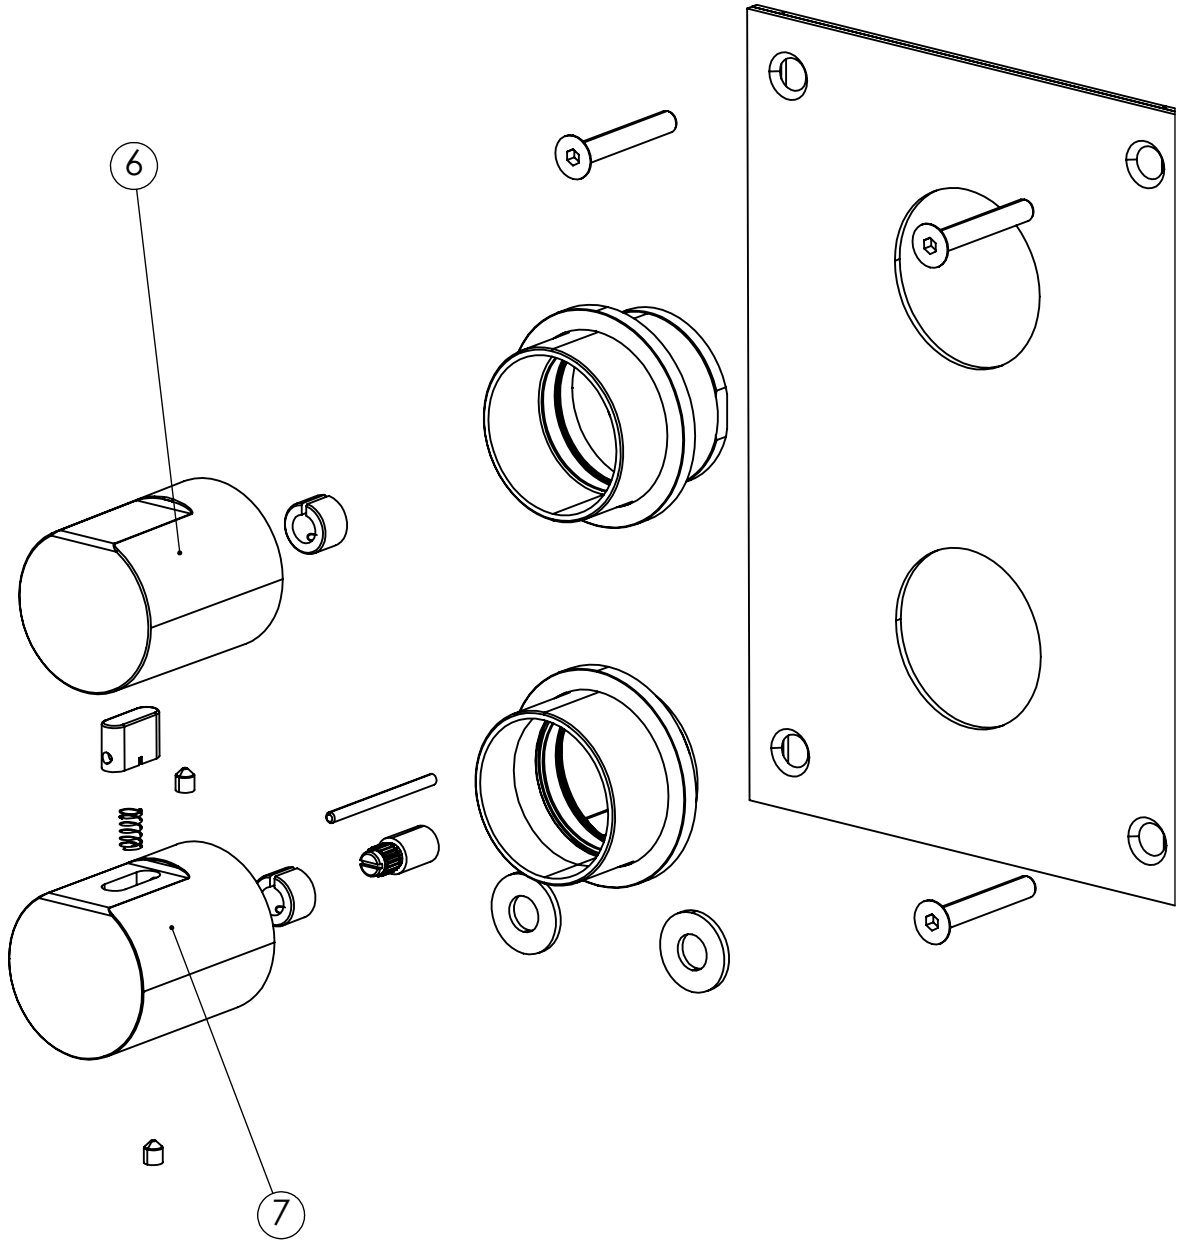

Hovedbruserpakke til indbygning med trykbalanceret termostat, håndbruser, hovedbruser, brusearm og T BOX2 indbygningsbox med preinstalleret blandingsbatteri.

Tilslutningsrør → i væggen er ikke inkluderet.

Vedligeholdelse

Besøg vores YouTube-kanal, hvor der er instruktionsvideoer til udskiftning af keramikindsatsen, ændring af oversætter og mere.

Specifikationer

Antal greb: One
Antal udgående forbindelser: 2
Dimension indløb: 3/4"
Dimension udløb: 1/2"
Bygget: Ja
Lydklasse (EN-IAO 3822 / DIN-52 218): 1
Længde af fremspring på udløbstud: 120 mm
Dreje hane: Nej
: Ja
: Ja
: Ja

Dimensioner/Vægt

: Nej
: 1500 mm
Bredde: 150 mm
Dybde: 95 mm
Højde: 370 mm
: 300 x 300 mm
: 370 mm

Tapwell

Tapwell

A

Tapwell

Pressure Drop