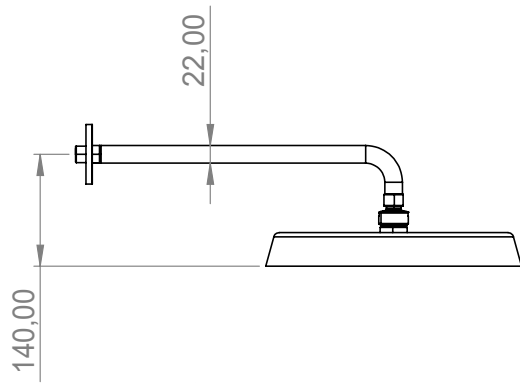

Vedligeholdelse

Besøg vores YouTube-kanal, hvor der er instruktionsvideoer til udskiftning af keramikindsatsen, ændring af oversætter og mere.

Specifikationer

Antal greb: One
Antal udgående forbindelser: 2
Dimension indløb: 3/4"
Dimension udløb: 1/2"
Bygget: Ja
Lydklasse (EN-IAO 3822 / DIN-52 218): 1
Længde af fremspring på udløbstud: 120 mm
Dreje hane: Nej
: Ja
: Ja
: Ja

Dimensioner/Vægt

: Nej
: 1500 mm
Bredde: 150 mm
Dybde: 95 mm
Højde: 370 mm
: 300 x 300 mm
: 370 mm

Tapwell

Tapwell

A

Tapwell

Pressure Drop