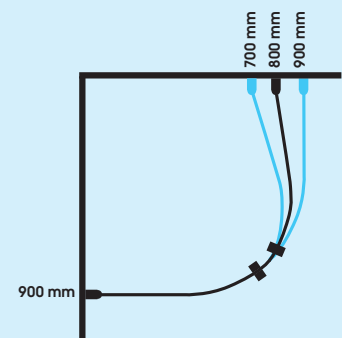

Tack vare flexibiliteten kan du sätta din Corny de Luxe på andra mått än de tänkta.

Corny de Luxe 900 x 900

Kan även sitta på 800 x 900

Eller varför inte på 900 x 700  
Möjligheterna är oändliga

## Möjligheternas dusch!

Har du trångt i badrummet men vill ändå ha en stilfull och funktionell duschvägg? Corny de Luxe är konstruerad med ställbara gångjärn och flexibel magnetstängning som gör att den kan användas i trånga och knepiga utrymmen, tex om det sitter ett fönster nära hörnet.

En 900x900 på 900x600? Javisst! Tack vare flexibiliteten kan du sätta din Corny de Luxe på andra mått än de tänkta. Allt som händer är att duschen får en annan form. Sammanlagda avvikelser ska dock inte vara större än 200 mm. Det innebär t.ex att en 900x900 kan sitta på 700x900, 740x900, 830x900 etc. Smart!