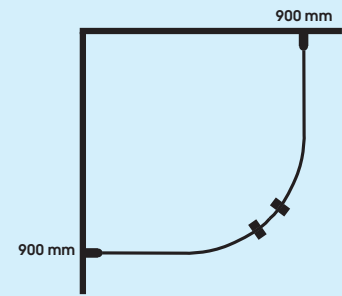

Tack vare flexibiliteten kan du sätta din Corny de Luxe på andra mått än de tänkta.

Corny de Luxe 900 x 900

Kan även sitta på 800 x 900

Eller varför inte på 900 x 700  
Möjligheterna är oändliga

En 900x900 på 900x600? Javisst! Tack vare flexibiliteten kan du sätta din Corny de Luxe på andra mått än de tänkta. Allt som händer är att duschen får en annan form. Sammanlagda avvikelser ska dock inte vara större än 200 mm. Det innebär t.ex att en 900x900 kan sitta på 700x900, 740x900, 830x900 etc. Smart!