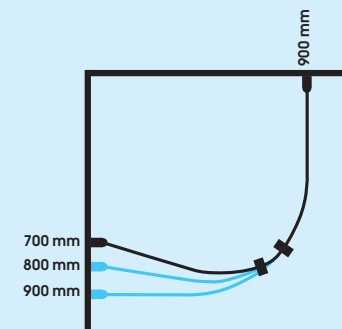

Tack vare flexibiliteten kan du sätta din Corny de Luxe på andra mått än de tänkta.

Corny de Luxe 900 x 900

Kan även sitta på 800 x 900

Eller varför inte på 900 x 700  
Möjligheterna är oändliga

En 900x900 på 900x600? Javisst! Tack vare flexibiliteten kan du sätta din Corny de Luxe på andra mått än de tänkta. Allt som händer är att duschen får en annan form. Sammanlagda avvikelser ska dock inte vara större än 200 mm. Det innebär t.ex att en 900x900 kan sitta på 700x900, 740x900, 830x900 etc. Smart!