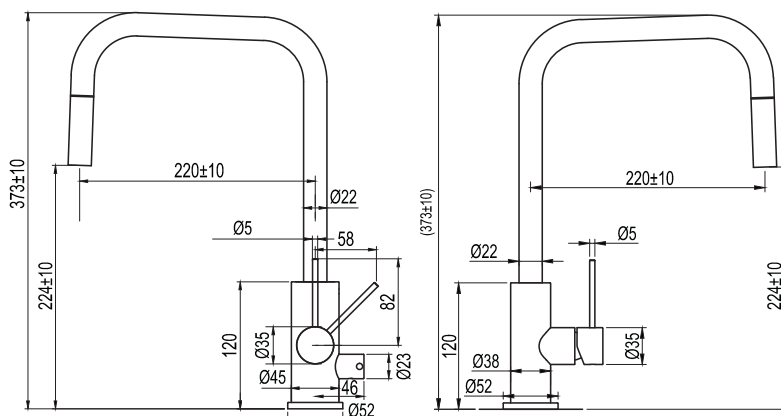

SCANDTAP®
BATHROOM CONCEPTS

Scandtap AB, Olofsdalsvägen 21, 302 41 Halmstad, Sweden
info@scandtap.com, www.scandtap.com